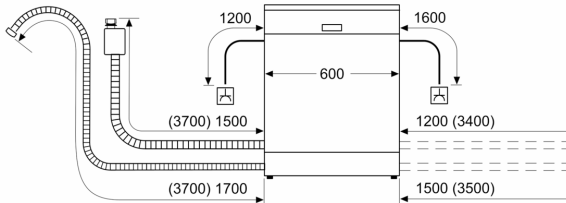

**Series 2, Máy rửa chén độc lập, 60
cm, Màu Inox dễ vệ sinh
SMS2IT12E**

measurements in mm

socket
( ) values with extension kit