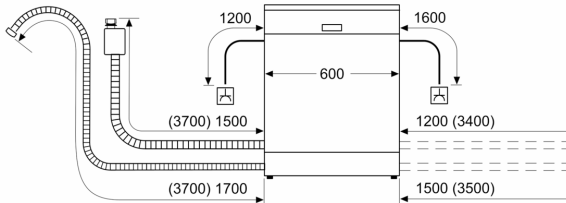

Series 2, Máy rửa chén độc lập, 60 cm, Màu Inox để vệ sinh SMS2HTI79E

measurements in mm

⌚ socket
( ) values with extension kit