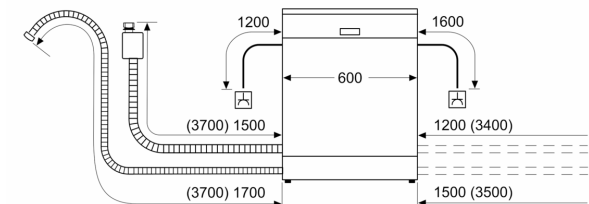

**Series 4, Máy rửa bát bán âm, 60 cm,
Thép không gỉ
SMI4HAS48E**

measurements in mm

socket
( ) values with extension kit