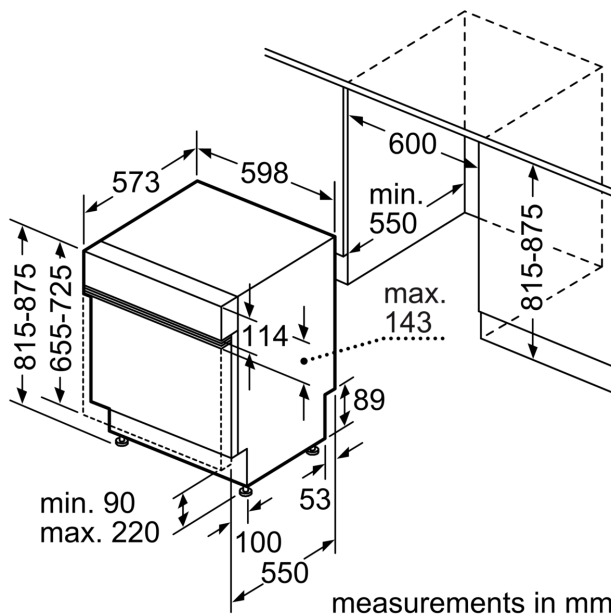

Chức năng an toàn

- Chú giải bảng điều khiển: Văn bản thuận tụy (tiếng Anh)
- Bộ phận báo thời gian còn lại của chương trình (phút)
- Hẹn giờ điện tử: hoạt động trong vòng 1 - 24 giờ
- AquaStop: Bảo hành của Bosch trong trường hợp hư hỏng do nước - bảo đảm trọn thời gian sử dụng thiết bị. *
- Khóa an toàn cho trẻ em
- Công nghệ bảo vệ ly thủy tinh khi rửa
- Bao gồm Phễu rót muối
- Bao gồm Tấm bảo vệ khỏi hơi nóng
- Kích thước sản phẩm (Chiều cao x Chiều rộng x Chiều sâu): 81.5 x 59.8 x 57.3 cm

measurements in mm