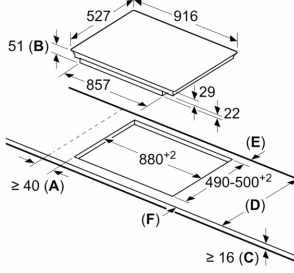

Tên sản phẩm/nhóm sản phẩm: .....Cooking zone ceramic  
Built-in / Free-standing: ..... Âm tủ  
Energy input: .....Electric  
Tổng số vị trí có thể được sử dụng cùng một lúc: .....5  
Kích thước hốc tối thiểu cần thiết để cài đặt (HxWxD): 51 x 880-880 x  
490-500 mm  
Width of the product: .....916 mm  
Kích thước (Cao x rộng x sâu): .....51 x 916 x 527 mm  
Dimensions of the packed product (HxWxD): ... 126 x 1073 x 603 mm  
Khối lượng: ..... 18.9 kg  
Gross weight: ..... 22.7 kg  
Chỉ báo nhiệt dư: ..... Riêng biệt  
Vị trí của bảng điều khiển: ..... Front  
Vật liệu bề mặt cơ bản: ..... Ceramic  
Màu sắc bề mặt: ..... Màu đen, Nhôm đánh bóng  
Chiều dài dây nguồn: ..... 110.0 cm  
Sealed Burners: ..... No  
Làm nóng bằng bộ tăng áp: ..... Tắt cả  
Power of 2nd heating element (kW): .....3.3 kW  
Power of heating element (kW in boost): ..... [3.7] kW  
Power of 6th heating element (kW in boost): .....3.7 kW  
Connection rating: ..... 11100 W  
Điện áp: .....220-240 V  
Frequency: ..... 50; 60 Hz  
Energy input: .....Electric  
Loại ổ cắm: .....Không có phích cắm  
Appliance Dimensions (h x w x d) (in): ..... x x  
Dimensions of the packed product: ..... 4.96 x 23.74 x 42.26  
Net weight: .....42.000 lbs  
Gross weight: ..... 50.000 lbs  
Tổng số vị trí có thể được sử dụng cùng một lúc: .....5  
Chiều dài dây nguồn: ..... 110.0 cm  
Kích thước hốc tối thiểu cần thiết để cài đặt (HxWxD): 51 x 880-880 x  
490-500 mm  
Kích thước (Cao x rộng x sâu): .....51 x 916 x 527 mm  
Dimensions of the packed product (HxWxD): ... 126 x 1073 x 603 mm  
Khối lượng: ..... 18.9 kg  
Gross weight: ..... 22.7 kg

**Thông số kỹ thuật**

- Kích thước sản phẩm (Cao x Rộng x Sâu): 51 x 916 x 527 mm
- Kích thước lắp đặt (Cao x Rộng x Sâu): 51 x 880 x (490 - 500) mm
- Độ dày mặt bếp tối thiểu: 16 mm
- Đi kèm dây cáp
- Độ dài dây cáp: 110cm
- Tổng công suất: 11.1 KW

**Series 8, Bếp từ đa vùng nấu, 90 cm,  
Màu đen,  
PXX975DC1E**

measurements in mm

① Ventilation gap must be present.