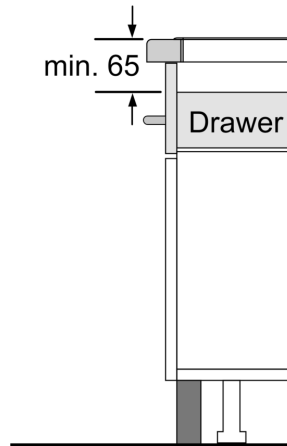

Tên sản phẩm/nhóm sản phẩm: .....Cooking zone ceramic  
Built-in / Free-standing: ..... Âm tủ  
Energy input: .....Electric  
Tổng số vị trí có thể được sử dụng cùng một lúc: .....5  
Kích thước hốc tối thiểu cần thiết để cài đặt (HxWxD): 51 x 880-880 x  
490-500 mm  
Width of the product: .....916 mm  
Kích thước (Cao x rộng x sâu): .....51 x 916 x 527 mm  
Dimensions of the packed product (HxWxD): ... 126 x 1073 x 603 mm  
Khối lượng: ..... 18.9 kg  
Gross weight: ..... 22.7 kg  
Chỉ báo nhiệt dư: ..... Riêng biệt  
Vị trí của bảng điều khiển: ..... Front  
Vật liệu bề mặt cơ bản: ..... Ceramic  
Màu sắc bề mặt: ..... Màu đen, Nhôm đánh bóng  
Chiều dài dây nguồn: ..... 110.0 cm  
Sealed Burners: ..... No  
Làm nóng bằng bộ tăng áp: ..... Tắt cả  
Power of 2nd heating element (kW): .....3.3 kW  
Power of heating element (kW in boost): ..... [3.7] kW  
Power of 6th heating element (kW in boost): .....3.7 kW  
Connection rating: ..... 11100 W  
Điện áp: .....220-240 V  
Frequency: ..... 50; 60 Hz  
Energy input: .....Electric  
Loại ổ cắm: .....Không có phích cắm  
Appliance Dimensions (h x w x d) (in): ..... x x  
Dimensions of the packed product: ..... 4.96 x 23.74 x 42.26  
Net weight: .....42.000 lbs  
Gross weight: ..... 50.000 lbs  
Tổng số vị trí có thể được sử dụng cùng một lúc: .....5  
Chiều dài dây nguồn: ..... 110.0 cm  
Kích thước hốc tối thiểu cần thiết để cài đặt (HxWxD): 51 x 880-880 x  
490-500 mm  
Kích thước (Cao x rộng x sâu): .....51 x 916 x 527 mm  
Dimensions of the packed product (HxWxD): ... 126 x 1073 x 603 mm  
Khối lượng: ..... 18.9 kg  
Gross weight: ..... 22.7 kg

**Thông số kỹ thuật**

- Kích thước sản phẩm (Cao x Rộng x Sâu): 51 x 916 x 527 mm
- Kích thước lắp đặt (Cao x Rộng x Sâu): 51 x 880 x (490 - 500) mm
- Độ dày mặt bếp tối thiểu: 16 mm
- Đi kèm dây cáp
- Độ dài dây cáp: 110cm
- Tổng công suất: 11.1 KW

**Series 8, Bếp từ đa vùng nấu, 90 cm,  
Màu đen,  
PXX975DC1E**

measurements in mm

① Ventilation gap must be present.