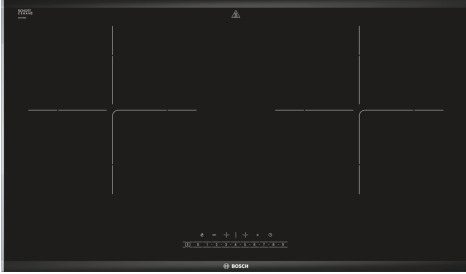

**Series 8, Bếp từ, 78 cm, Màu đen,
PPI82560MS**

**Kiểm soát công suất chính xác, nâng cao
trải nghiệm nấu nướng hơn.**

- **Bếp từ:** nấu nướng chuẩn vị, nhanh chóng, dễ dàng vệ sinh cũng như tiết kiệm năng lượng.
- **Thiết kế ComfortProfil:** Thiết kế vát cạnh được bo viền bằng thép không gỉ với vẻ đẹp thanh lịch, sang trọng.
- **Chức năng Gia nhiệt nhanh (PowerBoost):** gia tăng đến 50% công suất để làm bếp từ nóng nhanh hơn
- **Chức năng hẹn giờ kết thúc:** tự động tắt vùng nấu có cài hẹn giờ

Tên sản phẩm/nhóm sản phẩm:Cooking zone ceramic
 Built-in / Free-standing: Âm tủ
 Energy input:Electric
 Tổng số vị trí có thể được sử dụng cùng một lúc:2
 Kích thước hốc tối thiểu cần thiết để cài đặt (HxWxD): 59 x 700-700 x 400-400 mm
 Width of the product:780 mm
 Kích thước (Cao x rộng x sâu): 59 x 780 x 450 mm
 Dimensions of the packed product (HxWxD): 135 x 855 x 534 mm
 Khối lượng: 10.3 kg
 Gross weight: 13.0 kg
 Chỉ báo nhiệt dư: Riêng biệt
 Vị trí của bảng điều khiển: Front
 Vật liệu bề mặt cơ bản: Ceramic
 Màu sắc bề mặt: Màu đen, Nhôm đánh bóng
 Chiều dài dây nguồn: 150.0 cm
 Sealed Burners: No
 Làm nóng bằng bộ tăng áp: Tắt cả
 Power of heating element (kW in boost): [3.1] kW
 Connection rating: 3500 W
 Fuse protection:16 A
 Điện áp:220-240 V
 Frequency: 50-60 Hz
 Energy input:Electric
 Loại ổ cắm:Không có phích cắm
 Appliance Dimensions (h x w x d) (in): x x
 Dimensions of the packed product: 5.31 x 21.02 x 33.66
 Net weight:23.000 lbs
 Gross weight: 29.000 lbs
 Tổng số vị trí có thể được sử dụng cùng một lúc:2
 Chiều dài dây nguồn: 150.0 cm
 Kích thước hốc tối thiểu cần thiết để cài đặt (HxWxD): 59 x 700-700 x 400-400 mm
 Kích thước (Cao x rộng x sâu): 59 x 780 x 450 mm
 Dimensions of the packed product (HxWxD): 135 x 855 x 534 mm
 Khối lượng: 10.3 kg
 Gross weight: 13.0 kg