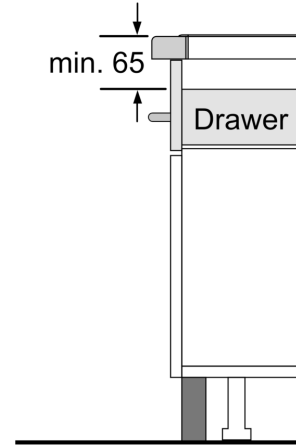

**Series 8, Bếp từ, 60 cm, Màu đen
PID675DC1E**

① Ventilation gap must be present