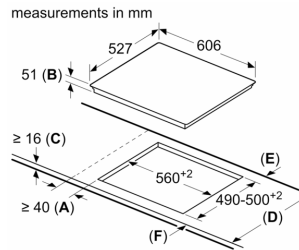

**Series 8, Bếp từ, 60 cm, Màu đen
PID675DC1E**

① Ventilation gap must be present