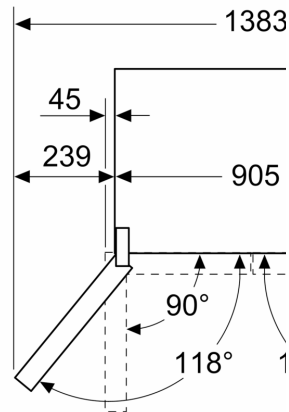

Nhan năng lượng:	E
Mức tiêu thụ năng lượng trung bình hàng năm:	333 kWh/annum
Dung tích ngăn đông lạnh:	200 l
Dung tích ngăn làm lạnh:	405 l
Mức độ ồn:	38 dB(A) re 1 pW
Mức độ loại tiếng ồn:	C
Built-in / Free-standing:	Độc lập
Number of compressors:	1
Number of independent cooling systems:	1
Width of the product:	905 mm
Height:	1830 mm
Chiều sâu của sản phẩm:	731 mm
Khối lượng:	118.3 kg
Tùy chọn bảng điều khiển cửa:	Không thể thực hiện được
Bản lề cửa:	Bên trái và bên phải
Số lượng kệ có thể điều chỉnh trong ngăn tủ lạnh:	3
Shelves for Bottles:	No
Interior ventilator:	Yes
Reversible Door Hinge:	No
Chiều dài dây nguồn:	240.0 cm
Độ ồn:	38 dB(A) re 1 pW
Khí lạnh đa chiều:	Yes
Fast cooling switch:	Yes
Fast freezing switch:	Yes
Temperature Controlled Drawer:	No
Humidity Control Drawer:	No
Số cửa ngăn - Tủ lạnh:	4
Door bin adjustability - Refrigerator:	Yes
Tilt-out door bins in fridge:	Yes
Gallon wide door bins:	Yes
Number of Gallon storage:	2
Motorized Shelf:	No
Material of the shelves:	Safety glass
Door opened indicator freezer:	Yes
Automatic motor-driven ice-maker:	No
Fuse protection:	10 A
Điện áp:	220-240 V
Frequency:	50-60 Hz
Storage Period in Event of Power Failure (h):	15 h
Tùy chọn bảng điều khiển cửa:	Không thể thực hiện được
Độ ồn:	38 dB(A) re 1 pW
Energy Star Qualified:	No
Loại ổ cắm:	Phích cắm GB
Required cutout/niche size for installation (in):	x
Dimensions of the packed product:	74.99 x 39.29 x 30.70
Net weight:	261.000 lbs
Gross weight:	284.000 lbs

Measurements in mm

Measurements in mm

A: Front is adjustable front levelling feet

B: Add 25 mm for fix

Measurements in mm

Measurements in mm