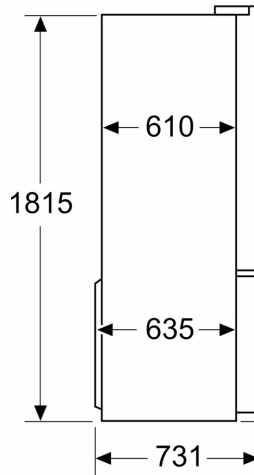

Nhan năng lượng:	E
Mức tiêu thụ năng lượng trung bình hàng năm:	333 kWh/annum
Dung tích ngăn đông lạnh:	200 l
Dung tích ngăn làm lạnh:	405 l
Mức độ ồn:	38 dB(A) re 1 pW
Mức độ loại tiếng ồn:	C
Built-in / Free-standing:	Độc lập
Number of compressors:	1
Number of independent cooling systems:	1
Width of the product:	905 mm
Height:	1830 mm
Chiều sâu của sản phẩm:	731 mm
Khối lượng:	118.3 kg
Tùy chọn bảng điều khiển cửa:	Không thể thực hiện được
Bản lề cửa:	Bên trái và bên phải
Số lượng kệ có thể điều chỉnh trong ngăn tủ lạnh:	3
Shelves for Bottles:	No
Interior ventilator:	Yes
Reversible Door Hinge:	No
Chiều dài dây nguồn:	240.0 cm
Độ ồn:	38 dB(A) re 1 pW
Khí lạnh đa chiều:	Yes
Fast cooling switch:	Yes
Fast freezing switch:	Yes
Temperature Controlled Drawer:	No
Humidity Control Drawer:	No
Số cửa ngăn - Tủ lạnh:	4
Door bin adjustability - Refrigerator:	Yes
Tilt-out door bins in fridge:	Yes
Gallon wide door bins:	Yes
Number of Gallon storage:	2
Motorized Shelf:	No
Material of the shelves:	Safety glass
Door opened indicator freezer:	Yes
Automatic motor-driven ice-maker:	No
Fuse protection:	10 A
Điện áp:	220-240 V
Frequency:	50-60 Hz
Storage Period in Event of Power Failure (h):	15 h
Tùy chọn bảng điều khiển cửa:	Không thể thực hiện được
Độ ồn:	38 dB(A) re 1 pW
Energy Star Qualified:	No
Loại ổ cắm:	Phích cắm GB
Required cutout/niche size for installation (in):	x
Dimensions of the packed product:	74.99 x 39.29 x 30.70
Net weight:	261.000 lbs
Gross weight:	284.000 lbs

**Series 4, Tủ lạnh cửa Pháp ngăn đá
dưới, nhiều cửa, 183 x 90.5 cm, Thép
không gỉ (chống bám vân tay)
KFN96APEAG**

Tiện ích & An toàn

Ngăn mát tủ lạnh

**Series 4, Tủ lạnh cửa Pháp ngăn đá dưới, nhiều cửa, 183 x 90.5 cm, Thép không gỉ (chống bám vân tay)
KFN96APEAG**

Measurements in mm

Measurements in mm

A: Front is adjustable front levelling feet

B: Add 25 mm for fix

Measurements in mm

Measurements in mm