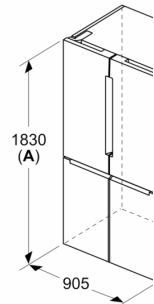

Nhan năng lượng:	E
Mức tiêu thụ năng lượng trung bình hàng năm:	333 kWh/annum
Dung tích ngăn đông lạnh:	200 l
Dung tích ngăn làm lạnh:	405 l
Mức độ ồn:	38 dB(A) re 1 pW
Mức độ loại tiếng ồn:	C
Built-in / Free-standing:	Độc lập
Number of compressors:	1
Number of independent cooling systems:	1
Width of the product:	905 mm
Height:	1830 mm
Chiều sâu của sản phẩm:	731 mm
Khối lượng:	118.3 kg
Tùy chọn bảng điều khiển cửa:	Không thể thực hiện được
Bản lề cửa:	Bên trái và bên phải
Số lượng kệ có thể điều chỉnh trong ngăn tủ lạnh:	3
Shelves for Bottles:	No
Interior ventilator:	Yes
Reversible Door Hinge:	No
Chiều dài dây nguồn:	240.0 cm
Độ ồn:	38 dB(A) re 1 pW
Khí lạnh đa chiều:	Yes
Fast cooling switch:	Yes
Fast freezing switch:	Yes
Temperature Controlled Drawer:	No
Humidity Control Drawer:	No
Số cửa ngăn - Tủ lạnh:	4
Door bin adjustability - Refrigerator:	Yes
Tilt-out door bins in fridge:	Yes
Gallon wide door bins:	Yes
Number of Gallon storage:	2
Motorized Shelf:	No
Material of the shelves:	Safety glass
Door opened indicator freezer:	Yes
Automatic motor-driven ice-maker:	No
Fuse protection:	10 A
Điện áp:	220-240 V
Frequency:	50-60 Hz
Storage Period in Event of Power Failure (h):	15 h
Tùy chọn bảng điều khiển cửa:	Không thể thực hiện được
Độ ồn:	38 dB(A) re 1 pW
Energy Star Qualified:	No
Loại ổ cắm:	Phích cắm GB
Required cutout/niche size for installation (in):	x
Dimensions of the packed product:	74.99 x 39.29 x 30.70
Net weight:	261.000 lbs
Gross weight:	284.000 lbs

**Series 4, Tủ lạnh cửa Pháp ngăn đá
dưới, nhiều cửa, 183 x 90.5 cm, Thép
không gỉ (chống bám vân tay)
KFN96APEAG**

Tiện ích & An toàn

Ngăn mát tủ lạnh

**Series 4, Tủ lạnh cửa Pháp ngăn đá dưới, nhiều cửa, 183 x 90.5 cm, Thép không gỉ (chống bám vân tay)
KFN96APEAG**

Measurements in mm

Measurements in mm

A: Front is adjustable front levelling feet

B: Add 25 mm for fix

Measurements in mm

Measurements in mm