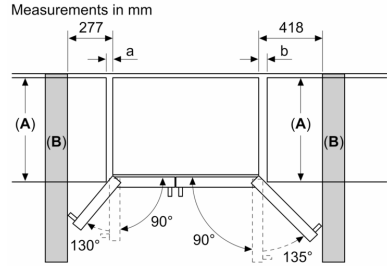

Thiết kế

- Cánh cửa được thiết kế bằng thép không gỉ và chống bám vân tay giúp dễ dàng vệ sinh
- Tay nắm cửa dọc ẩn vào trong cánh

Phụ kiện

- 1 khay đựng trứng

**Series 4, Tủ lạnh Mỹ Side by Side,
178.7 x 90.8 cm, Thép không gỉ
(chống bám vân tay)
KAN93VIFPG**

Measurements in mm

Measurements in mm

Measurements in mm