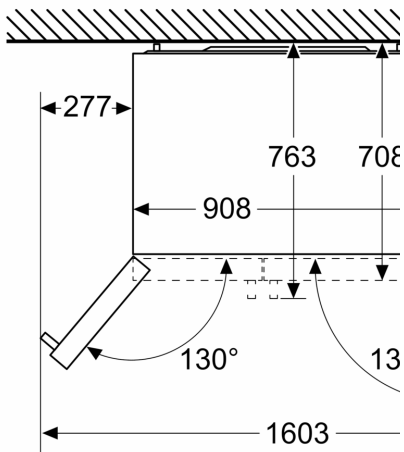

Thông tin chung

- Tổng dung tích (Tổng): 616 L
- Dung tích thực (Tổng): 560 L
- Dung tích thực (Ngăn mát): 371 L
- Dung tích thực (Ngăn đá): 189 L
- Chiều cao tủ lạnh: 1787 mm
- Chiều rộng tủ lạnh: 908 mm
- Chiều sâu tủ lạnh: 707 mm
- Tổng trọng lượng: 110 Kg
- Trọng lượng thực: 99.9 Kg

Thiết kế

- Cánh cửa được thiết kế bằng thép không gỉ và chống bám vân tay giúp dễ dàng vệ sinh
- Tay nắm cửa dọc ẩn vào trong cánh

Phụ kiện

- 1 khay đựng trứng

**Series 4, Tủ lạnh Mỹ Side by Side,
178.7 x 90.8 cm, Thép không gỉ
(chống bám vân tay)
KAN93VIFPG**

Measurements in mm

Measurements in mm

Measurements in mm