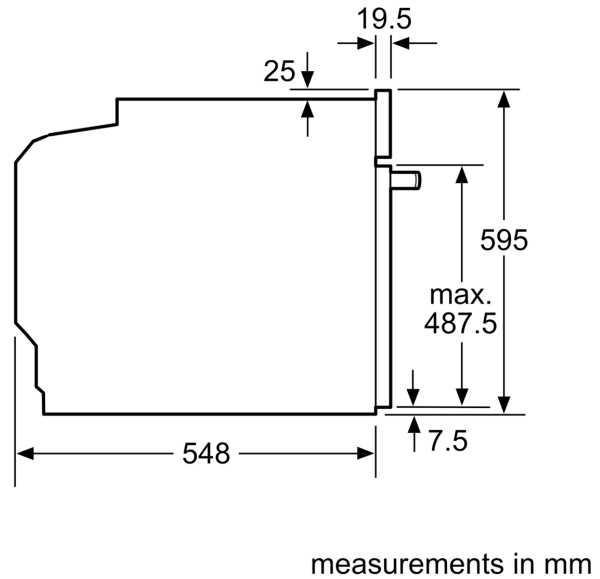

Phụ kiện

- Ví nướng kết hợp, khay đa năng

Thông số kỹ thuật

- Chiều dài dây cáp: 120 cm
- Điện áp: 220 - 240 V
- Tổng công suất: 3.4 KW
- Kích thước lò (Cao x Rộng x Sâu): 595 mm x 594 mm x 548 mm
- Kích thước lắp đặt (Cao x Rộng x Sâu): 575 mm - 597 mm x 560 mm - 568 mm x 550 mm
- Vui lòng tham khảo kích thước phù hợp đã được cung cấp trong bản vẽ lắp đặt"
- Chúng tôi khuyên bạn nên chọn các sản phẩm bổ sung trong SeriesSER8, để đảm bảo sự kết hợp tối ưu cho các thiết bị lắp âm của bạn
- Khuyến cáo lựa chọn các thiết bị Series SER6 để đảm bảo sự kết hợp tối ưu cho các thiết bị lắp âm của bạn

**Series 6, Lò nướng âm tủ, 60 x 60 cm,
Màu đen
HBA5360B0K**

Measurements in mm

A: 19,5 mm
B: Space for appliance connection 320 x 115 mm

Installation with a hob.