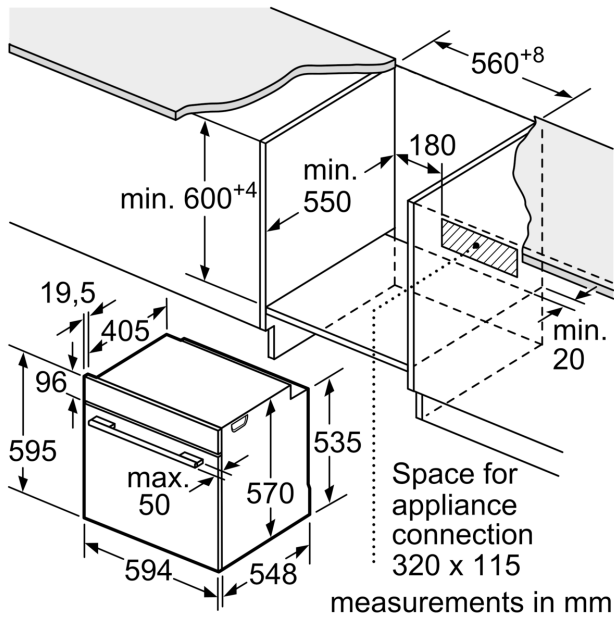

Chức năng tiện ích

- Tự động khởi động, điều khiển gia nhiệt
- Chương trình tự động AutoPilot 10
- chương trình hỗ trợ
- Làm nóng nhanh
- Hệ thống đèn Halogen bên trong lò
- Hệ thống quạt tản nhiệt
- Nhiệt độ cửa lò tối đa là 50 độ C
- Khóa trẻ em, Cảnh báo nhiệt dư
- Tiết kiệm năng lượng (theo tiêu chuẩn Châu Âu số 65/2014): A (dựa trên thang đo tiết kiệm năng lượng từ A+++ đến D). Mức tiêu thụ năng lượng mỗi chu kỳ ở chế độ thông thường là 0,97 kWh. Mức tiêu thụ năng lượng mỗi chu kỳ ở chế độ đối lưu bằng quạt: 0,81 kWh. Số lượng khoang: 1

Phụ kiện

- Ví nướng kết hợp, khay đa năng

Thông số kỹ thuật

- Chiều dài dây cáp: 120 cm
- Điện áp: 220 - 240 V
- Tổng công suất: 3.4 KW
- Kích thước lò (Cao x Rộng x Sâu): 595 mm x 594 mm x 548 mm
- Kích thước lắp đặt (Cao x Rộng x Sâu): 575 mm - 597 mm x 560 mm - 568 mm x 550 mm
- Vui lòng tham khảo kích thước phù hợp đã được cung cấp trong bản vẽ lắp đặt"
- Chúng tôi khuyên bạn nên chọn các sản phẩm bổ sung trong SeriesSER8, để đảm bảo sự kết hợp tối ưu cho các thiết bị lắp âm của bạn
- Khuyến cáo lựa chọn các thiết bị Series SER6 để đảm bảo sự kết hợp tối ưu cho các thiết bị lắp âm của bạn

**Series 6, Lò nướng âm tủ, 60 x 60 cm,
Màu đen
HBA5360B0K**

Measurements in mm

A: 19,5 mm
B: Space for appliance connection 320 x 115 mm

Installation with a hob.