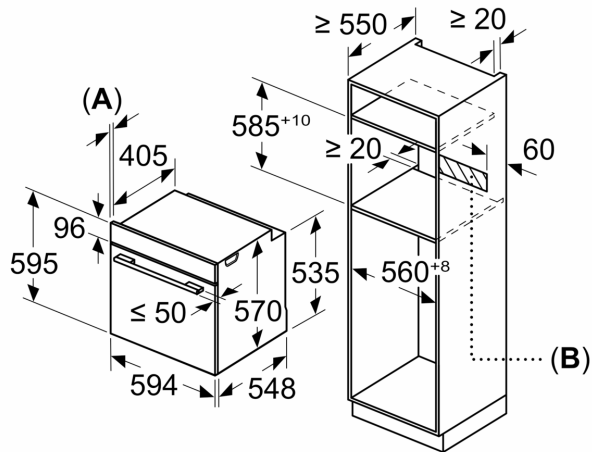

Phụ kiện

- Ví nướng kết hợp, khay đa năng

Thông số kỹ thuật

- Chiều dài dây cáp: 120 cm
- Điện áp: 220 - 240 V
- Tổng công suất: 3.4 KW
- Kích thước lò (Cao x Rộng x Sâu): 595 mm x 594 mm x 548 mm
- Kích thước lắp đặt (Cao x Rộng x Sâu): 575 mm - 597 mm x 560 mm - 568 mm x 550 mm
- Vui lòng tham khảo kích thước phù hợp đã được cung cấp trong bản vẽ lắp đặt"
- Chúng tôi khuyên bạn nên chọn các sản phẩm bổ sung trong SeriesSER8, để đảm bảo sự kết hợp tối ưu cho các thiết bị lắp âm của bạn
- Khuyến cáo lựa chọn các thiết bị Series SER6 để đảm bảo sự kết hợp tối ưu cho các thiết bị lắp âm của bạn

**Series 6, Lò nướng âm tủ, 60 x 60 cm,
Màu đen
HBA5360B0K**

Measurements in mm

A: 19,5 mm
B: Space for appliance connection 320 x 115 mm

Installation with a hob.