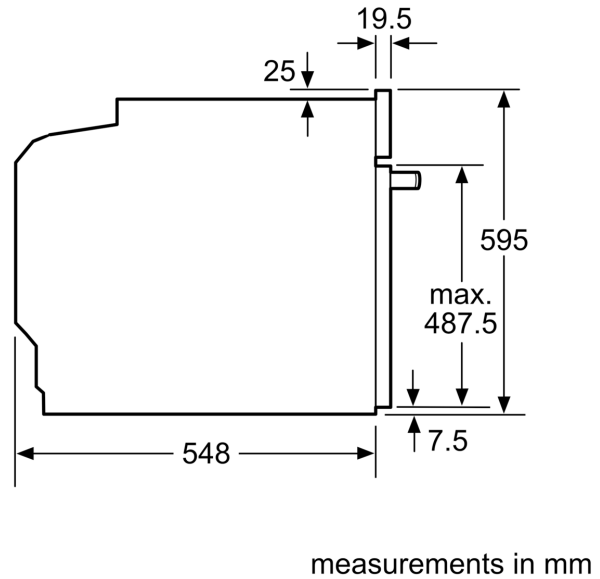

- Khay nướng, vỉ nướng kết hợp
- Một kệ được lắp thanh ray trượt với chức năng Cố định (Stop)
- Tự động khởi động
- Làm nóng nhanh
- Hệ thống đèn Halogen bên trong lò
- Hệ thống quạt tản nhiệt
- Khóa trẻ em
- Mức tiết kiệm năng lượng (theo tiêu chuẩn Châu Âu số 65/2014): A (dựa trên thang đo tiết kiệm năng lượng từ A+++ đến D). Mức tiêu thụ năng lượng mỗi chu kỳ ở chế độ thông thường là 0,97 kWh. Mức tiêu thụ năng lượng mỗi chu kỳ ở chế độ quạt đối lưu: 0,81 kWh. Số lượng khoang: 1. Nguồn nhiệt lấy từ: điện. Dung tích: 71 l

Phụ kiện

- Vỉ nướng kết hợp, khay đa năng

Thông số kỹ thuật

- Kích thước lò (Cao x Rộng x Sâu): 595 mm x 594 mm x 548 mm
- Kích thước lắp đặt (Cao x Rộng x Sâu): 575 mm - 597 mm x 560 mm - 568 mm x 550 mm
- Chiều dài dây cáp: 120 cm
- Điện áp: 220 - 240 V
- Tổng công suất: 3.4 KW
- Vui lòng tham khảo kích thước phù hợp đã được cung cấp trong bản vẽ lắp đặt"
- Chúng tôi khuyên bạn nên chọn các sản phẩm bổ sung trong Series SER8, để đảm bảo sự kết hợp tối ưu cho các thiết bị lắp âm của bạn
- Khuyến cáo lựa chọn các thiết bị Series SER4 để đảm bảo sự kết hợp tối ưu cho các thiết bị lắp âm của bạn

**Series 4, Lò nướng âm tủ, 60 x 60 cm,
Màu đen
HBA534EB0K**

Measurements in mm

A: 19,5 mm
B: Space for appliance connection 320 x 115 mm

Installation with a hob.