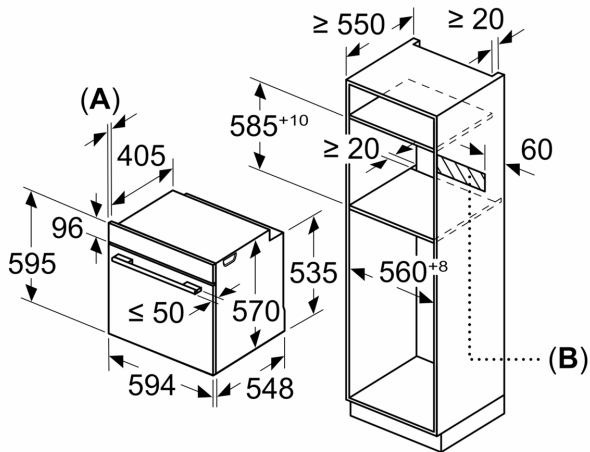

Phụ kiện

- Vỉ nướng kết hợp, khay đa năng

Thông số kỹ thuật

- Kích thước lò (Cao x Rộng x Sâu): 595 mm x 594 mm x 548 mm
- Kích thước lắp đặt (Cao x Rộng x Sâu): 575 mm - 597 mm x 560 mm - 568 mm x 550 mm
- Chiều dài dây cáp: 120 cm
- Điện áp: 220 - 240 V
- Tổng công suất: 3.4 KW
- Vui lòng tham khảo kích thước phù hợp đã được cung cấp trong bản vẽ lắp đặt"
- Chúng tôi khuyên bạn nên chọn các sản phẩm bổ sung trong Series SER8, để đảm bảo sự kết hợp tối ưu cho các thiết bị lắp âm của bạn
- Khuyến cáo lựa chọn các thiết bị Series SER4 để đảm bảo sự kết hợp tối ưu cho các thiết bị lắp âm của bạn

**Series 4, Lò nướng âm tủ, 60 x 60 cm,
Màu đen
HBA534EB0K**

Measurements in mm

A: 19,5 mm
B: Space for appliance connection 320 x 115 mm

Installation with a hob.