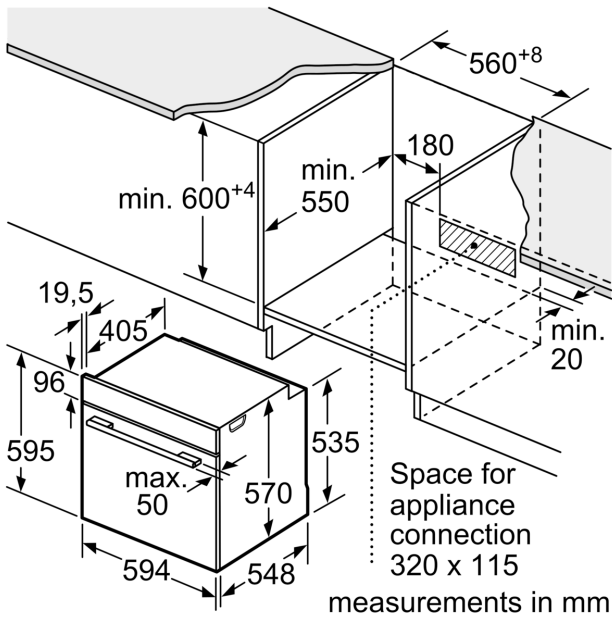

- Khay nướng, vỉ nướng kết hợp
- Một kệ được lắp thanh ray trượt với chức năng Cố định (Stop)
- Tự động khởi động
- Làm nóng nhanh
- Hệ thống đèn Halogen bên trong lò
- Hệ thống quạt tản nhiệt
- Khóa trẻ em
- Mức tiết kiệm năng lượng (theo tiêu chuẩn Châu Âu số 65/2014): A (dựa trên thang đo tiết kiệm năng lượng từ A+++ đến D). Mức tiêu thụ năng lượng mỗi chu kỳ ở chế độ thông thường là 0,97 kWh. Mức tiêu thụ năng lượng mỗi chu kỳ ở chế độ quạt đối lưu: 0,81 kWh. Số lượng khoang: 1. Nguồn nhiệt lấy từ: điện. Dung tích: 71 l

Phụ kiện

- Vỉ nướng kết hợp, khay đa năng

Thông số kỹ thuật

- Kích thước lò (Cao x Rộng x Sâu): 595 mm x 594 mm x 548 mm
- Kích thước lắp đặt (Cao x Rộng x Sâu): 575 mm - 597 mm x 560 mm - 568 mm x 550 mm
- Chiều dài dây cáp: 120 cm
- Điện áp: 220 - 240 V
- Tổng công suất: 3.4 KW
- Vui lòng tham khảo kích thước phù hợp đã được cung cấp trong bản vẽ lắp đặt"
- Chúng tôi khuyên bạn nên chọn các sản phẩm bổ sung trong Series SER8, để đảm bảo sự kết hợp tối ưu cho các thiết bị lắp âm của bạn
- Khuyến cáo lựa chọn các thiết bị Series SER4 để đảm bảo sự kết hợp tối ưu cho các thiết bị lắp âm của bạn

**Series 4, Lò nướng âm tủ, 60 x 60 cm,
Màu đen
HBA534EB0K**

Measurements in mm

A: 19,5 mm
B: Space for appliance connection 320 x 115 mm

Installation with a hob.