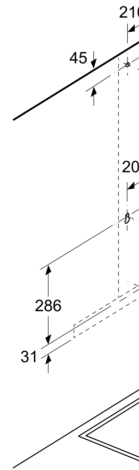

Measurements in mm

- A: Electric
- B: Gas - from upper
- C: Electric - for Austr