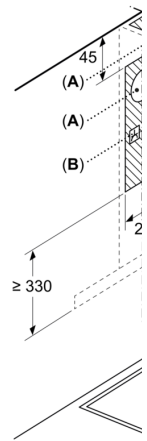

Measures:

- Chiều dài dây cáp: 1.75 m
- Đường kính ống dẫn khí: Ø150 mm (đường kính bên trong Ø120mm)
- Kích thước lắp đặt với chế độ xả thải (Cao x Rộng x Sâu): 635-965 x 900 x 500 mm
- Kích thước lắp đặt với chế độ tuần hoàn (Cao x Rộng x Sâu): 635-1075 x 900 x 500 mm
- Tấm lưới lọc mỡ bằng kim loại, có thể dễ dàng rửa bằng máy rửa

chén

Series 4, Máy hút mùi áp tường, 90 cm, Thép không gỉ DWB97DM50B

- (1) Exhaust air
- (2) Circulated air
- (3) Air outlet – slots for to be mounted face

If a back panel is used the design of the appl must be considered.

Measurements in mm

- A: Electric
- B: Gas - from upper
- C: Electric - for Austr

Measurements in mm

- A: Exhaust air outlet
- B: Socket
- C: Electric
- D: Gas - from upper
- E: Electric - for Austr