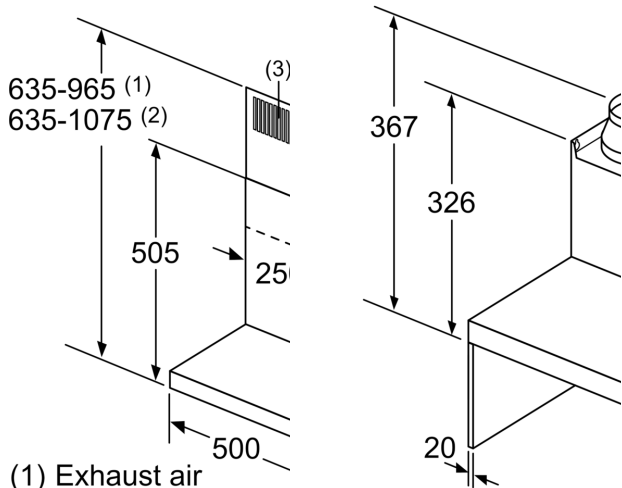

Environment and safety:

- Mức tiết kiệm năng lượng theo tiêu chuẩn Châu Âu: C (dựa trên thang đo tiết kiệm năng lượng từ A+++ đến D)
- Mức tiêu thụ năng lượng trung bình: 62.5 kWh / năm
- Kích thước âm tủ (Cao x Rộng x Sâu): 385 x 524 x 290 mm
- Lắp đặt mùi âm tủ dạng thanh trượt tiện lợi: hệ thống lắp đặt vô cùng đơn giản
- Grease Filtering Efficiency Class: B

Power:

- Tổng công suất: 255 W

Thông số kỹ thuật

- Công suất hút tối đa theo tiêu chuẩn EN 61591 với thiết bị có đường kính ống dẫn khí 15cm: 453 m³/h đối với chế độ hút thông thường và là 739 m³/h đối với chế độ hút tăng cường
- Độ ồn tối đa theo tiêu chuẩn EN 60704-2-13: 64 dB đối với chế độ hút thông thường
- Công suất hút tối đa chế độ tuần hoàn: 324 m³/h đối với chế độ hút thông thường
- Độ ồn tối đa với chế độ hút tuần hoàn: 74 dB đối với chế độ hút thông thường
- Hệ thống chiếu sáng đèn LED 2 x 1,5 W
- Cường độ ánh sáng: 214 lux
- Nhiệt độ màu: 3500 K

Measures:

- Chiều dài dây cáp: 1.75 m
- Đường kính ống dẫn khí: Ø150 mm (đường kính bên trong Ø120mm)
- Kích thước lắp đặt với chế độ xả thải (Cao x Rộng x Sâu): 635-965 x 900 x 500 mm
- Kích thước lắp đặt với chế độ tuần hoàn (Cao x Rộng x Sâu): 635-1075 x 900 x 500 mm
- Tấm lưới lọc mỡ bằng kim loại, có thể dễ dàng rửa bằng máy rửa

chén

Series 4, Máy hút mùi áp tường, 90 cm, Thép không gỉ DWB97DM50B

- (1) Exhaust air
- (2) Circulated air
- (3) Air outlet – slots for to be mounted face

If a back panel is used the design of the appl must be considered.