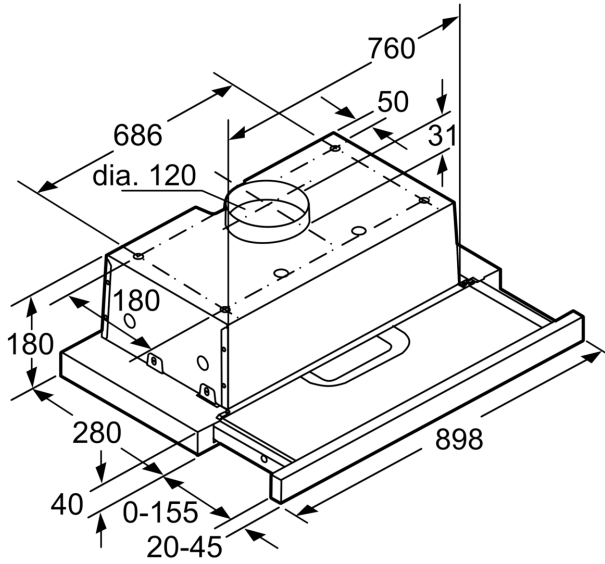

Typology:	Pull-out
Chiều dài dây nguồn:	200.0 cm
Kích thước hốc tối thiểu cần thiết để cài đặt (HxWxD):	140mm x 850.0mm x 280mm mm
Khối lượng:	8.3 kg
Loại điều khiển:	cơ
Số lượng cài đặt tốc độ:	3
Max. air extraction:	380 m ³ /h
Max. air recirculation:	200 m ³ /h
Số lượng đèn:	2
Đường kính cửa thoát khí:	120 mm
Vật liệu lọc dầu mỡ:	Bộ lọc bằng nhôm có thể giặt được
Bộ lọc mùi:	No
Chế độ thông gió:	Có thể chuyển đổi
Phụ kiện tùy chọn:	DHZ2600
Type of lamps used:	Đèn LED
Total power of the lamps:	6 W
Grease filter type:	Kassette
Connection rating:	136 W
Fuse protection:	10 A
Điện áp:	220-240 V
Frequency:	50 Hz
Loại ổ cắm:	Phích cắm GB
Kiểu cài đặt:	Âm tủ
Chất liệu của vật thể:	Sơn mài
Loại ổ cắm:	Phích cắm GB
Dimensions of the product, with chimney (if exists) (in):	x x
Dimensions of the packed product:	9.44 x 13.77 x 37.00
Net weight:	18.000 lbs
Gross weight:	22.000 lbs
Motor location:	Integrated motor in hood body
Cánh đảo gió không hồi lưu:	No
Chiều dài dây nguồn:	200.0 cm
Dimensions of the product, with chimney (if exists):	180 x 898.0 x 300.0 mm
Dimensions of the packed product (HxWxD):	240 x 350 x 940 mm
Khối lượng:	8.3 kg
Gross weight:	9.8 kg

Thiết kế

- Máy hút mùi dạng thanh trượt bằng thép không gỉ
- Điều khiển bằng nút bấm

Chức năng tiện ích

- 2 x Hệ thống đèn LED điểm chiếu (spotlight) 3W
- Tấm lưới lọc dầu mỡ bằng kim loại, có thể làm sạch bằng máy rửa chén
- Mức tiết kiệm năng lượng theo tiêu chuẩn Châu Âu: C (dựa trên thang đo tiết kiệm năng lượng từ A+++ đến D)

Thông số kỹ thuật

- Lắp đặt vào tủ bếp âm tường đặc biệt (90cm)
- Thích hợp hút xả thải (ống thoát) hoặc tuần hoàn
- Kích thước sản phẩm (Cao x Rộng x Sâu): 180 x 898 x 300 mm
- Kích thước âm tủ (Cao x Rộng x Sâu): 162 x 526 x 290 mm
- Công suất: 136 W
- Chiều dài dây cáp: 200 cm
- Không có phích cắm

**Series 4, Máy hút mùi âm tủ, 90 cm,
Thép không gỉ
DHI923GSG**

measurements in mm