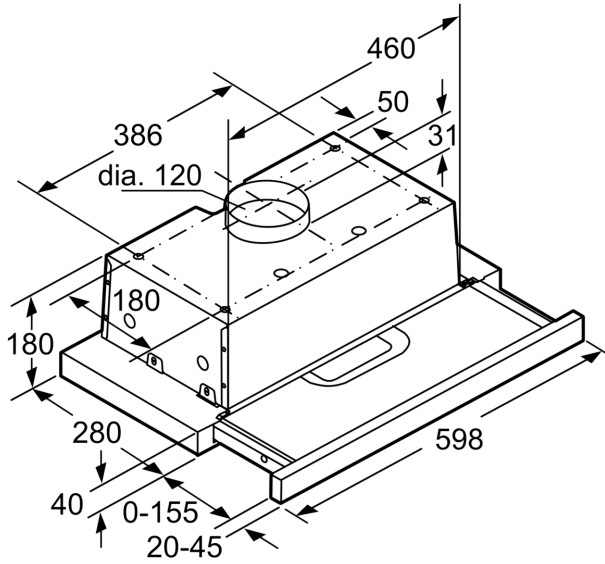

Typology:	Pull-out
Chiều dài dây nguồn:	200.0 cm
Kích thước hốc tối thiểu cần thiết để cài đặt (HxWxD):	140mm x 550.0mm x 280mm mm
Khối lượng:	6.4 kg
Loại điều khiển:	cơ
Số lượng cài đặt tốc độ:	3
Max. air extraction:	380 m ³ /h
Max. air recirculation:	200 m ³ /h
Số lượng đèn:	2
Đường kính cửa thoát khí:	120 mm
Vật liệu lọc dầu mỡ:	Bộ lọc bằng nhôm có thể giặt được
Bộ lọc mùi:	No
Chế độ thông gió:	Có thể chuyển đổi
Phụ kiện tùy chọn:	DHZ2600
Type of lamps used:	Đèn LED
Total power of the lamps:	6 W
Grease filter type:	Kassette
Connection rating:	136 W
Fuse protection:	10 A
Điện áp:	220-240 V
Frequency:	50 Hz
Loại ổ cắm:	Phích cắm GB
Kiểu cài đặt:	Âm tủ
Chất liệu của vật thể:	Sơn mài
Loại ổ cắm:	Phích cắm GB
Dimensions of the product, with chimney (if exists) (in):	x x
Dimensions of the packed product:	9.44 x 13.77 x 25.59
Net weight:	14.000 lbs
Gross weight:	17.000 lbs
Motor location:	Integrated motor in hood body
Cánh đảo gió không hồi lưu:	No
Chiều dài dây nguồn:	200.0 cm
Dimensions of the product, with chimney (if exists):	180 x 598.0 x 300.0 mm
Dimensions of the packed product (HxWxD):	240 x 350 x 650 mm
Khối lượng:	6.4 kg
Gross weight:	7.7 kg

Thiết kế

- Máy hút mùi dạng thanh trượt bằng thép không gỉ
- Điều khiển bằng nút bấm

Chức năng tiện ích

- 2 x Hệ thống đèn LED điểm chiếu (spotlight) 3W
- Tấm lưới lọc dầu mỡ bằng kim loại, có thể làm sạch bằng máy rửa chén
- Mức tiết kiệm năng lượng theo tiêu chuẩn Châu Âu: C (dựa trên thang đo tiết kiệm năng lượng từ A+++ đến D)

Thông số kỹ thuật

- Lắp đặt vào tủ bếp âm tường đặc biệt (90cm)
- Thích hợp hút xả thải (ống thoát) hoặc tuần hoàn
- Kích thước sản phẩm (Cao x Rộng x Sâu): 180 x 898 x 300 mm
- Kích thước lắp đặt (Cao x Rộng x Sâu): 140 x 850 x 280 mm
- Công suất: 136 W
- Chiều dài dây cáp: 200 cm
- Loại phích cắm: phích cắm GB

**Series 4, Máy hút mùi âm tủ, 60 cm,
Thép không gỉ
DHI623GSG**

measurements in mm