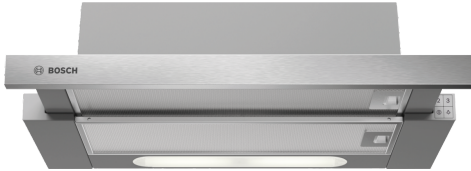

**Series 4, Máy hút mùi âm tủ, 60 cm,
Thép không gỉ
DHI623GSG**

DHZ2600 :

**Máy hút mùi âm tủ dạng thanh trượt: hoàn
toàn lắp âm trong tủ bếp phía trên, mang
lại không gian bếp gọn gàng.**

- **3 mức công suất hút, phù hợp với đa dạng phong cách và công thức nấu ăn**
- **Tấm lưới lọc dầu mỡ bằng nhôm, có thể dễ dàng rửa bằng máy rửa chén**
- **Máy hút mùi nghiêng: thiết kế tối ưu để bạn dễ dàng quan sát nổi và chảo của mình**

**Series 4, Máy hút mùi âm tủ, 60 cm,
Thép không gỉ
DHI623GSG**

Máy hút mùi âm tủ dạng thanh trượt: hoàn toàn lắp âm trong tủ bếp phía trên, mang lại không gian bếp gọn gàng.

Hiệu suất

- Công suất hút và hệ thống đèn LED
- Công suất hút tối đa theo tiêu chuẩn EN 61591: 380 m³/h
- 3 mức công suất hút

Thiết kế

- Máy hút mùi dạng thanh trượt bằng thép không gỉ
- Điều khiển bằng nút bấm

Chức năng tiện ích

- 2 x Hệ thống đèn LED điểm chiếu (spotlight) 3W
- Tấm lưới lọc dầu mỡ bằng kim loại, có thể làm sạch bằng máy rửa chén
- Mức tiết kiệm năng lượng theo tiêu chuẩn Châu Âu: C (dựa trên thang đo tiết kiệm năng lượng từ A+++ đến D)