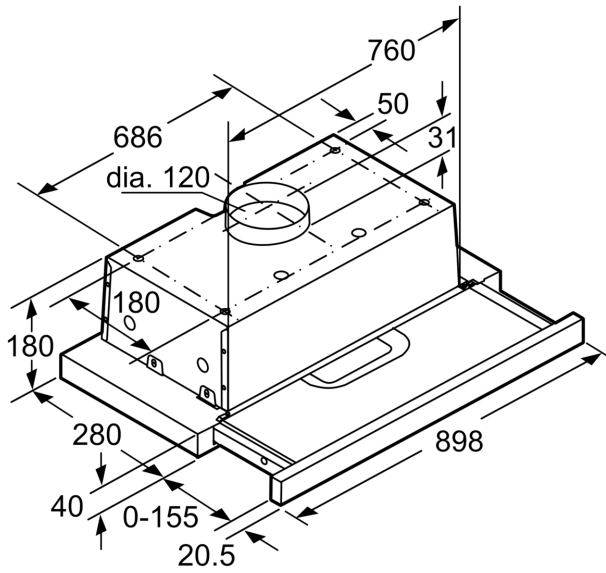

Typology: Pull-out
 Chiều dài dây nguồn: 150.0 cm
 Kích thước hốc tối thiểu cần thiết để cài đặt (HxWxD): 140mm x 760.0mm x 280mm mm
 Khối lượng: 8.3 kg
 Loại điều khiển: cơ
 Số lượng cài đặt tốc độ: 3
 Max. air extraction: 368 m³/h
 Max. air recirculation: 140 m³/h
 Số lượng đèn: 2
 Độ ồn: 68 dB(A) re 1 pW
 Đường kính cửa thoát khí: 120 mm
 Vật liệu lọc dầu mỡ: Bộ lọc bằng nhôm có thể giặt được
 Bộ lọc mùi: No
 Chế độ thông gió: Có thể chuyển đổi
 Phụ kiện tùy chọn: DHZ2600
 Type of lamps used: Đèn LED
 Grease filter type: Kasette
 Connection rating: 146 W
 Fuse protection: KSA A
 Điện áp: 220-240 V
 Frequency: 60; 50 Hz
 Loại ổ cắm: Phích cắm Gardy có nối đất
 Kiểu cài đặt: Âm tủ
 Chất liệu của vật thể: Sơn mài
 Loại ổ cắm: Phích cắm Gardy có nối đất
 Dimensions of the product, with chimney (if exists) (in): x x
 Dimensions of the packed product: 9.44 x 13.77 x 36.61
 Net weight: 18.000 lbs
 Gross weight: 23.000 lbs
 Motor location: Integrated motor in hood body
 Cảnh đảo gió không hồi lưu: Yes
 Chiều dài dây nguồn: 150.0 cm
 Dimensions of the product, with chimney (if exists): 180 x 898.0 x 280.0 mm
 Dimensions of the packed product (HxWxD): 240 x 350 x 930 mm
 Khối lượng: 8.3 kg
 Gross weight: 10.4 kg

Thông số kỹ thuật

- Kích thước sản phẩm (Cao x Rộng x Sâu): 180 x 898 x 280 mm
- Kích thước lắp đặt (Cao x Rộng x Sâu): 140 x 760 x 280 mm
- Thích hợp hút xả thải (ống thoát) hoặc tuần hoàn
- Thích hợp lắp đặt bên trong các loại tủ treo tường (90cm)
- Tổng công suất: 146 W
- Đường kính ống dẫn khí: 120 hoặc 120 mm

**Series 4, telescopic cooker hood, 90 cm, Silver
DFT93AC50**

measurements in mm

measurements in mm

measurements in mm