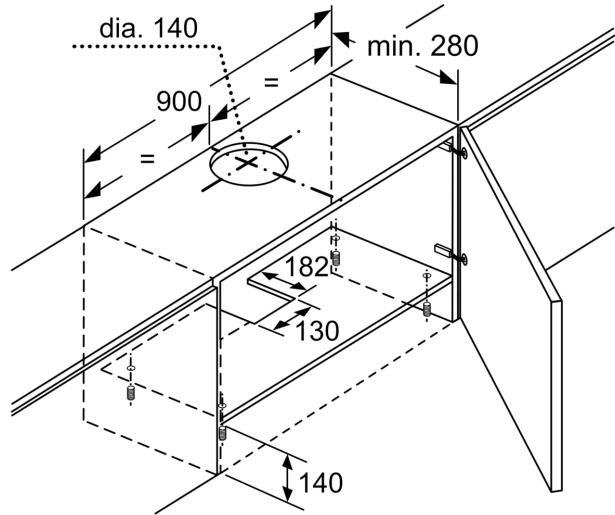

Typology: Pull-out
 Chiều dài dây nguồn: 150.0 cm
 Kích thước hốc tối thiểu cần thiết để cài đặt (HxWxD): 140mm x 760.0mm x 280mm mm
 Khối lượng: 8.3 kg
 Loại điều khiển: cơ
 Số lượng cài đặt tốc độ: 3
 Max. air extraction: 368 m³/h
 Max. air recirculation: 140 m³/h
 Số lượng đèn: 2
 Độ ồn: 68 dB(A) re 1 pW
 Đường kính cửa thoát khí: 120 mm
 Vật liệu lọc dầu mỡ: Bộ lọc bằng nhôm có thể giặt được
 Bộ lọc mùi: No
 Chế độ thông gió: Có thể chuyển đổi
 Phụ kiện tùy chọn: DHZ2600
 Type of lamps used: Đèn LED
 Grease filter type: Kasette
 Connection rating: 146 W
 Fuse protection: KSA A
 Điện áp: 220-240 V
 Frequency: 60; 50 Hz
 Loại ổ cắm: Phích cắm Gardy có nối đất
 Kiểu cài đặt: Âm tủ
 Chất liệu của vật thể: Sơn mài
 Loại ổ cắm: Phích cắm Gardy có nối đất
 Dimensions of the product, with chimney (if exists) (in): x x
 Dimensions of the packed product: 9.44 x 13.77 x 36.61
 Net weight: 18.000 lbs
 Gross weight: 23.000 lbs
 Motor location: Integrated motor in hood body
 Cảnh đảo gió không hồi lưu: Yes
 Chiều dài dây nguồn: 150.0 cm
 Dimensions of the product, with chimney (if exists): 180 x 898.0 x 280.0 mm
 Dimensions of the packed product (HxWxD): 240 x 350 x 930 mm
 Khối lượng: 8.3 kg
 Gross weight: 10.4 kg

Thông số kỹ thuật

- Kích thước sản phẩm (Cao x Rộng x Sâu): 180 x 898 x 280 mm
- Kích thước lắp đặt (Cao x Rộng x Sâu): 140 x 760 x 280 mm
- Thích hợp hút xả thải (ống thoát) hoặc tuần hoàn
- Thích hợp lắp đặt bên trong các loại tủ treo tường (90cm)
- Tổng công suất: 146 W
- Đường kính ống dẫn khí: 120 hoặc 120 mm

**Series 4, telescopic cooker hood, 90 cm, Silver
DFT93AC50**

measurements in mm

measurements in mm

measurements in mm