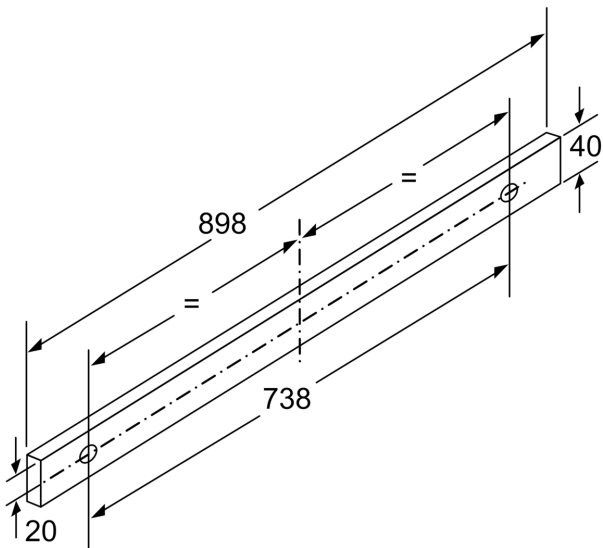

Thông số kỹ thuật

- Kích thước sản phẩm (Cao x Rộng x Sâu): 180 x 898 x 280 mm
- Kích thước lắp đặt (Cao x Rộng x Sâu): 140 x 760 x 280 mm
- Thích hợp hút xả thải (ống thoát) hoặc tuần hoàn
- Thích hợp lắp đặt bên trong các loại tủ treo tường (90cm)
- Tổng công suất: 146 W
- Đường kính ống dẫn khí: 120 hoặc 120 mm

**Series 4, telescopic cooker hood, 90 cm, Silver
DFT93AC50**

measurements in mm

measurements in mm

measurements in mm