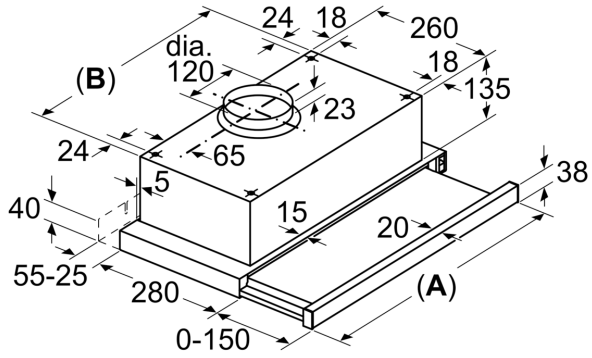

Thiết kế

- 60cm, thiết kế mỏng
- Máy hút mùi dạng thanh trượt, màu đen
- Thanh kéo màu đen

Chức năng tiện ích

- Tấm lưới lọc dầu mỡ bằng kim loại, có thể làm sạch bằng máy rửa chén
- Hệ thống chiếu sáng đèn LED 2 x 4 W
- Động cơ một pha
- Mức tiết kiệm năng lượng theo tiêu chuẩn Châu Âu: C (dựa trên thang đo tiết kiệm năng lượng từ A+++ đến D)
- Mức tiêu thụ năng lượng trung bình: 69.8 kWh / năm

Thông số kỹ thuật

- Kích thước lắp đặt với chế độ xả thải (Cao x Rộng x Sâu): 175-175 x 598 x 300 mm
- Kích thước lắp đặt với chế độ tuần hoàn (Cao x Rộng x Sâu): 175-175 x 598 x 300 mm
- Thích hợp hút xả thải (ống thoát) hoặc tuần hoàn
- Công suất: 181 W
- Không có phích cắm

Theo tiêu chuẩn châu Âu số 65/2014

**Series 2, Máy hút mùi âm tủ, 60 cm,
Màu đen
DFT63CA61B**

measurements in mm

Hood Type	A	B	Hood Type	A	B
450	448	348	700	698	598
500	498	398	800	798	698
550	548	448	900	898	798
600	598	498			