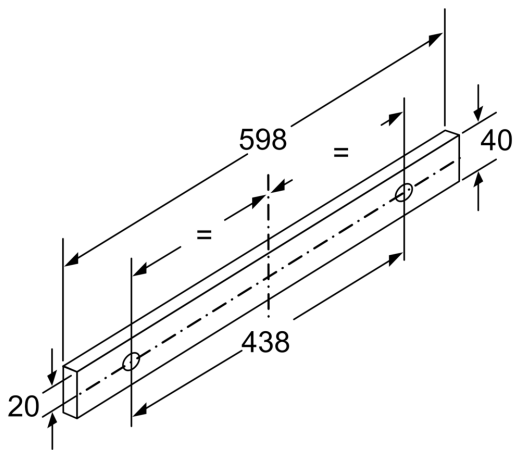

Thông số kỹ thuật

- Kích thước sản phẩm (Cao x Rộng x Sâu): 180 x 598 x 280 mm
- Kích thước âm tủ (Cao x Rộng x Sâu): 162 x 526 x 290 mm
- Thích hợp hút xả thải (ống thoát) hoặc tuần hoàn
- Thích hợp lắp đặt bên trong các loại tủ rộng 60cm
- Tổng công suất: 146 W
- Đường kính ống dẫn khí: 120 hoặc 120 mm

**Series 4, Máy hút mùi âm tủ, 60 cm,
Màu bạc
DFT63AC50**

measurements in mm

measurements in mm

measurements in mm