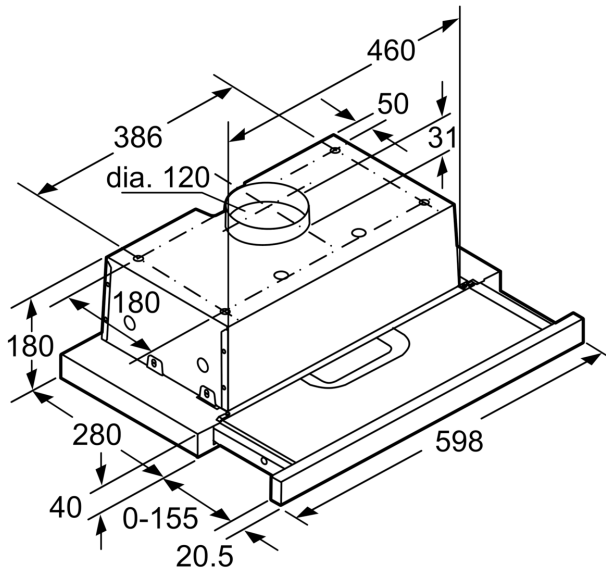

Thông số kỹ thuật

- Kích thước sản phẩm (Cao x Rộng x Sâu): 180 x 598 x 280 mm
- Kích thước âm tủ (Cao x Rộng x Sâu): 162 x 526 x 290 mm
- Thích hợp hút xả thải (ống thoát) hoặc tuần hoàn
- Thích hợp lắp đặt bên trong các loại tủ rộng 60cm
- Tổng công suất: 146 W
- Đường kính ống dẫn khí: 120 hoặc 120 mm

**Series 4, Máy hút mùi âm tủ, 60 cm,
Màu bạc
DFT63AC50**

measurements in mm

measurements in mm

measurements in mm