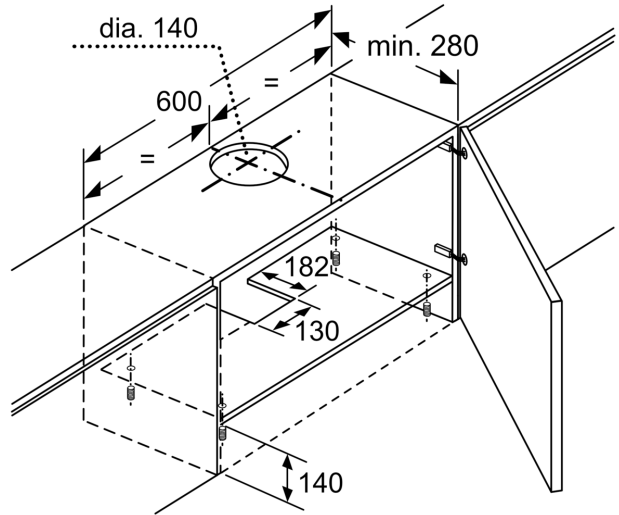

Thông số kỹ thuật

- Kích thước sản phẩm (Cao x Rộng x Sâu): 180 x 598 x 280 mm
- Kích thước âm tủ (Cao x Rộng x Sâu): 162 x 526 x 290 mm
- Thích hợp hút xả thải (ống thoát) hoặc tuần hoàn
- Thích hợp lắp đặt bên trong các loại tủ rộng 60cm
- Tổng công suất: 146 W
- Đường kính ống dẫn khí: 120 hoặc 120 mm

**Series 4, Máy hút mùi âm tủ, 60 cm,
Màu bạc
DFT63AC50**

measurements in mm

measurements in mm

measurements in mm