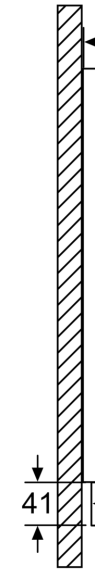

When inst:
a 90 cm w
a mounting
brackets a
kitchen un