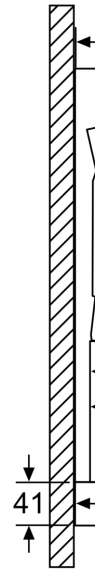

When inst:
a 90 cm w
a mounting
brackets a
kitchen un