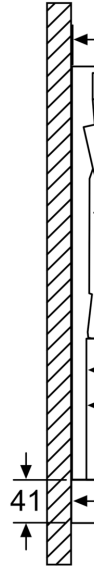

When inst:
a 90 cm w
a mounting
brackets a
kitchen un