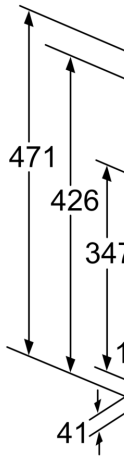

**Series 4, Máy hút mùi âm tủ, 90 cm,
Kim loại bạc
DFS097A51B**