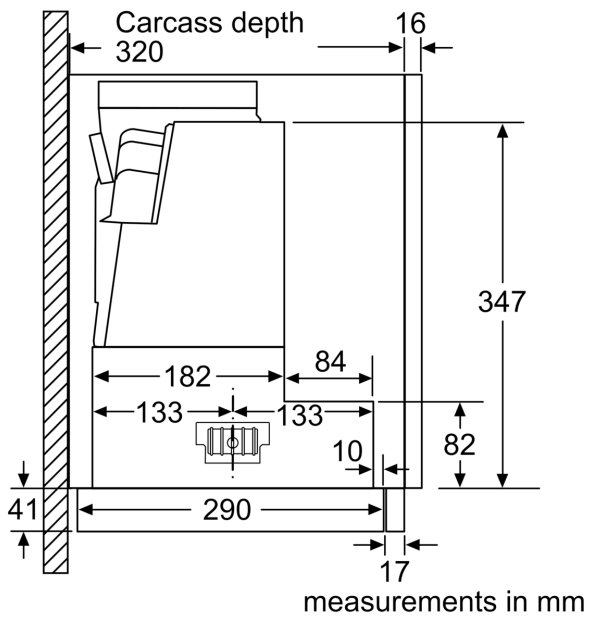

Thông số kỹ thuật

- Kích thước sản phẩm (Cao x Rộng x Sâu): 426 x 598 x 290 mm
- Kích thước âm tủ (Cao x Rộng x Sâu): 162 x 526 x 290 mm
- Thích hợp hút xả thải (ống thoát) hoặc tuần hoàn
- Thích hợp lắp đặt bên trong các loại tủ treo tường (60 cm)
- Để thiết bị có thể hút mùi tuần hoàn, cần có bộ lọc tuần hoàn tiêu chuẩn (phụ kiện)
- Chiều dài dây cáp: 1.75 m
- Tổng công suất: 144 W

Theo tiêu chuẩn châu Âu số 65/2014

**Series 4, Máy hút mùi âm tủ, 60 cm,
Kim loại bạc
DFS067A51B**

Depth of the filter drawer can be adjusted by up to 29 mm

measurements in mm

measurements in mm

measurements in mm

measurements in mm

measurements in mm