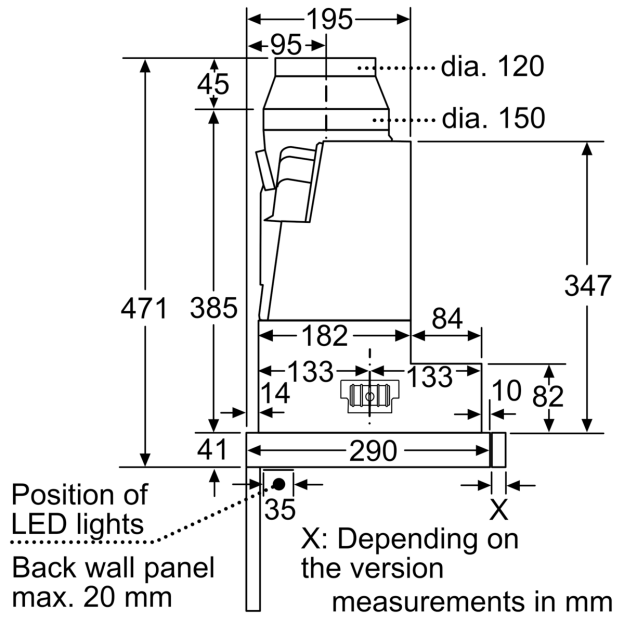

Thông số kỹ thuật

- Kích thước sản phẩm (Cao x Rộng x Sâu): 426 x 598 x 290 mm
- Kích thước âm tủ (Cao x Rộng x Sâu): 162 x 526 x 290 mm
- Thích hợp hút xả thải (ống thoát) hoặc tuần hoàn
- Thích hợp lắp đặt bên trong các loại tủ treo tường (60 cm)
- Để thiết bị có thể hút mùi tuần hoàn, cần có bộ lọc tuần hoàn tiêu chuẩn (phụ kiện)
- Chiều dài dây cáp: 1.75 m
- Tổng công suất: 144 W

Theo tiêu chuẩn châu Âu số 65/2014

**Series 4, Máy hút mùi âm tủ, 60 cm,
Kim loại bạc
DFS067A51B**

Depth of the filter drawer can be adjusted by up to 29 mm

measurements in mm

measurements in mm

measurements in mm

measurements in mm

measurements in mm