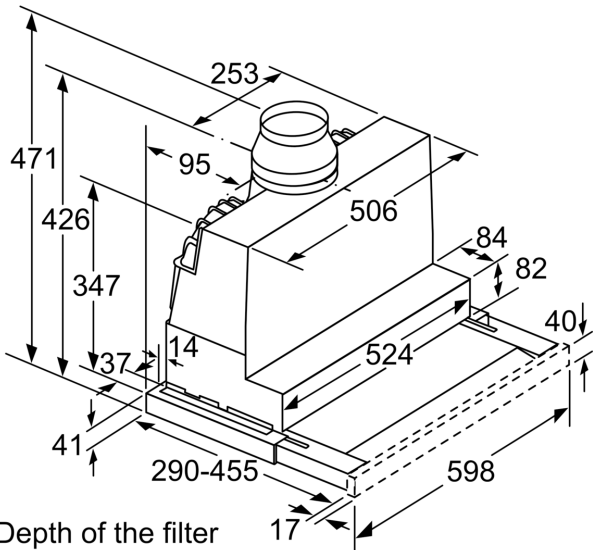

Thông số kỹ thuật

- Kích thước sản phẩm (Cao x Rộng x Sâu): 426 x 598 x 290 mm
- Kích thước âm tủ (Cao x Rộng x Sâu): 162 x 526 x 290 mm
- Thích hợp hút xả thải (ống thoát) hoặc tuần hoàn
- Thích hợp lắp đặt bên trong các loại tủ treo tường (60 cm)
- Để thiết bị có thể hút mùi tuần hoàn, cần có bộ lọc tuần hoàn tiêu chuẩn (phụ kiện)
- Chiều dài dây cáp: 1.75 m
- Tổng công suất: 144 W

Theo tiêu chuẩn châu Âu số 65/2014

**Series 4, Máy hút mùi âm tủ, 60 cm,
Kim loại bạc
DFS067A51B**

Depth of the filter drawer can be adjusted by up to 29 mm

measurements in mm

measurements in mm

measurements in mm