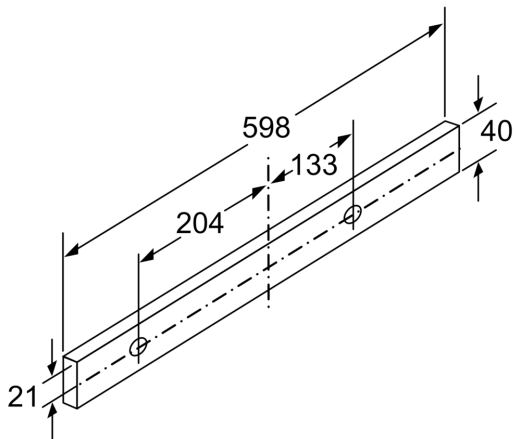

Thông số kỹ thuật

- Kích thước sản phẩm (Cao x Rộng x Sâu): 426 x 598 x 290 mm
- Kích thước âm tủ (Cao x Rộng x Sâu): 162 x 526 x 290 mm
- Thích hợp hút xả thải (ống thoát) hoặc tuần hoàn
- Thích hợp lắp đặt bên trong các loại tủ treo tường (60 cm)
- Để thiết bị có thể hút mùi tuần hoàn, cần có bộ lọc tuần hoàn tiêu chuẩn (phụ kiện)
- Chiều dài dây cáp: 1.75 m
- Tổng công suất: 144 W

Theo tiêu chuẩn châu Âu số 65/2014

**Series 4, Máy hút mùi âm tủ, 60 cm,
Kim loại bạc
DFS067A51B**

Depth of the filter drawer can be adjusted by up to 29 mm

measurements in mm

measurements in mm

measurements in mm

measurements in mm

measurements in mm