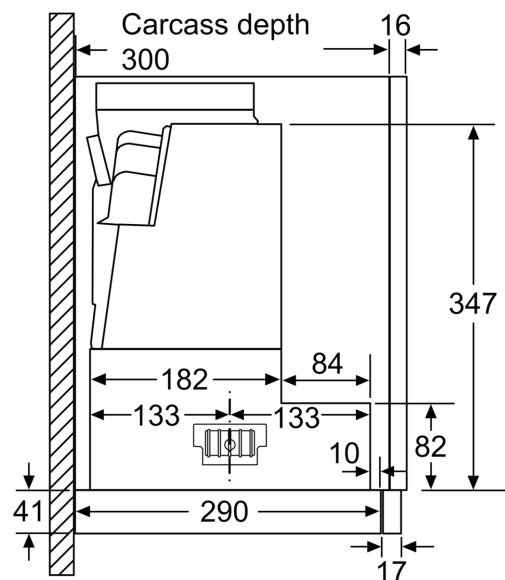

Thông số kỹ thuật

- Kích thước sản phẩm (Cao x Rộng x Sâu): 426 x 598 x 290 mm
- Kích thước âm tủ (Cao x Rộng x Sâu): 162 x 526 x 290 mm
- Thích hợp hút xả thải (ống thoát) hoặc tuần hoàn
- Thích hợp lắp đặt bên trong các loại tủ treo tường (60 cm)
- Để thiết bị có thể hút mùi tuần hoàn, cần có bộ lọc tuần hoàn tiêu chuẩn (phụ kiện)
- Chiều dài dây cáp: 1.75 m
- Tổng công suất: 144 W

Theo tiêu chuẩn châu Âu số 65/2014

**Series 4, Máy hút mùi âm tủ, 60 cm,
Kim loại bạc
DFS067A51B**

Depth of the filter drawer can be adjusted by up to 29 mm

measurements in mm

measurements in mm

measurements in mm

measurements in mm

measurements in mm