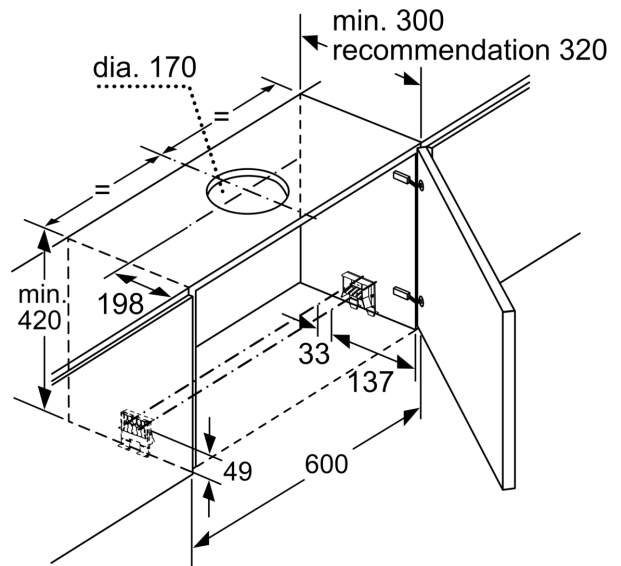

Thông số kỹ thuật

- Kích thước sản phẩm (Cao x Rộng x Sâu): 426 x 598 x 290 mm
- Kích thước âm tủ (Cao x Rộng x Sâu): 162 x 526 x 290 mm
- Thích hợp hút xả thải (ống thoát) hoặc tuần hoàn
- Thích hợp lắp đặt bên trong các loại tủ treo tường (60 cm)
- Để thiết bị có thể hút mùi tuần hoàn, cần có bộ lọc tuần hoàn tiêu chuẩn (phụ kiện)
- Chiều dài dây cáp: 1.75 m
- Tổng công suất: 144 W

Theo tiêu chuẩn châu Âu số 65/2014

**Series 4, Máy hút mùi âm tủ, 60 cm,
Kim loại bạc
DFS067A51B**

Depth of the filter drawer can be adjusted by up to 29 mm

measurements in mm

measurements in mm

measurements in mm

measurements in mm

measurements in mm