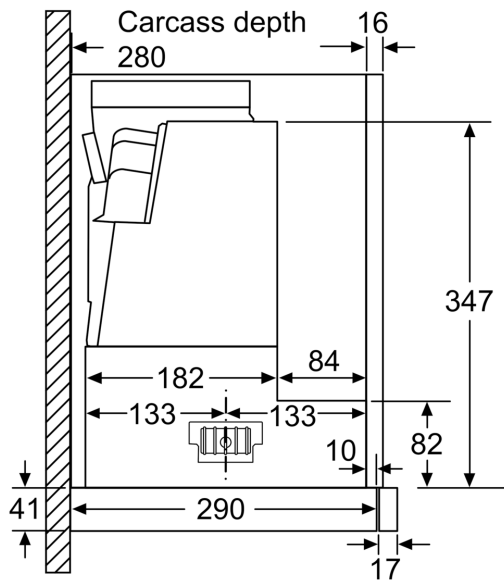

Thông số kỹ thuật

- Kích thước sản phẩm (Cao x Rộng x Sâu): 426 x 598 x 290 mm
- Kích thước âm tủ (Cao x Rộng x Sâu): 162 x 526 x 290 mm
- Thích hợp hút xả thải (ống thoát) hoặc tuần hoàn
- Thích hợp lắp đặt bên trong các loại tủ treo tường (60 cm)
- Để thiết bị có thể hút mùi tuần hoàn, cần có bộ lọc tuần hoàn tiêu chuẩn (phụ kiện)
- Chiều dài dây cáp: 1.75 m
- Tổng công suất: 144 W

Theo tiêu chuẩn châu Âu số 65/2014

**Series 4, Máy hút mùi âm tủ, 60 cm,
Kim loại bạc
DFS067A51B**

Depth of the filter drawer can be adjusted by up to 29 mm

measurements in mm

measurements in mm

measurements in mm

measurements in mm

measurements in mm