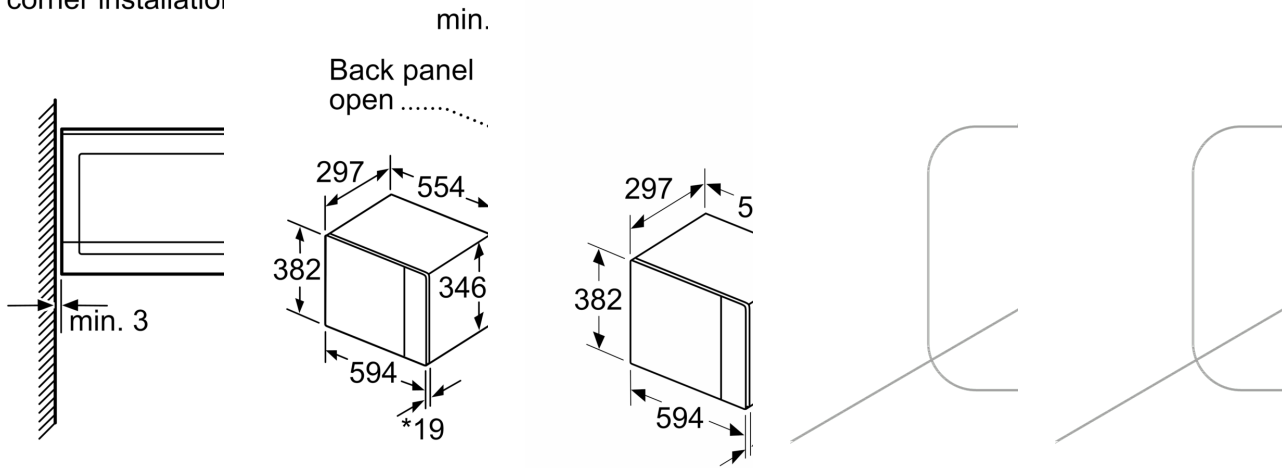

Loại điều khiển: Điện tử
 Kích thước (Cao x rộng x sâu): 382 x 594 x 317 mm
 Cavity dimensions: 201.0 x 308.0 x 282.0 mm
 Chiều dài dây nguồn: 130.0 cm
 Khối lượng: 15.3 kg
 Gross weight: 17.6 kg
 Max. microwave power level: 800 W
 Số mức công suất: 5
 Turntable: Yes
 Cavity material: Stainless steel
 Mở cửa: Nút
 Clock: Yes
 Height of the appliance: 382 mm
 Width of the product: 594 mm
 Chiều sâu của sản phẩm: 317 mm
 Max. microwave power level: 800 W
 Connection rating: 1270 W
 Fuse protection: 10 A
 Điện áp: 230-240 V
 Frequency: 50 Hz
 Loại ổ cắm: Phích cắm GB
 Required cutout/niche size for installation (in):x
 Dimensions of the packed product: 17.32 x 14.96 x 25.98
 Net weight: 34.000 lbs
 Gross weight: 39.000 lbs

Thông số kỹ thuật

- Kích thước lò (Cao x Rộng x Sâu): 382 mm x 594 mm x 317 mm
- Kích thước lắp đặt (Cao x Rộng x Sâu): 362 mm - 365 mm x 560 mm - 568 mm x 300 mm
- Thích hợp cho việc lắp đặt bên trong các loại tủ cao, có thể lắp đặt trong các loại tủ cao 60 cm (sâu ít nhất 30cm)
- Chiều dài dây cáp: 130 cm
- Tổng công suất: 1.27 KW
- Nguồn điện: 230 - 240 V
- Vui lòng tham khảo kích thước phù hợp đã được cung cấp trong bản vẽ lắp đặt"
- Chúng tôi khuyên bạn nên chọn các sản phẩm bổ sung trong SeriesSER8, để đảm bảo sự kết hợp tối ưu cho các thiết bị lắp âm của bạn
- Lò vi sóng âm tủ dành cho tủ bếp 38 cm: thích hợp để rã đông, hâm nóng và chuẩn bị món ăn một cách nhanh chóng.

Series 4, Lò vi sóng âm tủ, Stainless steel
BFL523MS0B

Microwave,
corner installation

Measurements in

* 20 mm for metal

A: 20 mm for metal
B: Back panel open