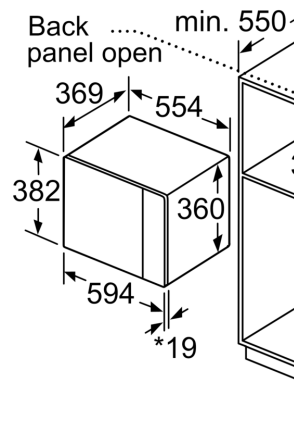

Chức năng hỗ trợ:	Grill function
Loại điều khiển:	Điện tử
Kích thước (Cao x rộng x sâu):	382 x 594 x 388 mm
Cavity dimensions:	208.0 x 328.0 x 369.0 mm
Chiều dài dây nguồn:	130.0 cm
Khối lượng:	17.8 kg
Gross weight:	21.6 kg
Max. microwave power level:	900 W
Số mức công suất:	5
Turntable:	Yes
Cavity material:	Stainless steel
Mở cửa:	Nút
Clock:	Yes
Height of the appliance:	382 mm
Width of the product:	594 mm
Chiều sâu của sản phẩm:	388 mm
Max. microwave power level:	900 W
Connection rating:	1450 W
Fuse protection:	10 A
Điện áp:	230-240 V
Frequency:	50 Hz
Loại ổ cắm:	Phích cắm GB
Required cutout/niche size for installation (in):	x
Dimensions of the packed product:	17.71 x 17.71 x 25.98
Net weight:	39.000 lbs
Gross weight:	48.000 lbs

Thông số kỹ thuật

- Vui lòng tham khảo kích thước phù hợp đã được cung cấp trong bản vẽ lắp đặt"
- Chúng tôi khuyên bạn nên chọn các sản phẩm bổ sung trong SeriesSER8, để đảm bảo sự kết hợp tối ưu cho các thiết bị lắp âm của bạn

Series 6, Lò vi sóng âm tủ, 59 x 38 cm, Thép không gỉ
BEL554MS0B

Microwave,
corner installation

* 20 mm for metal fascia

* 20 mm for metal fas