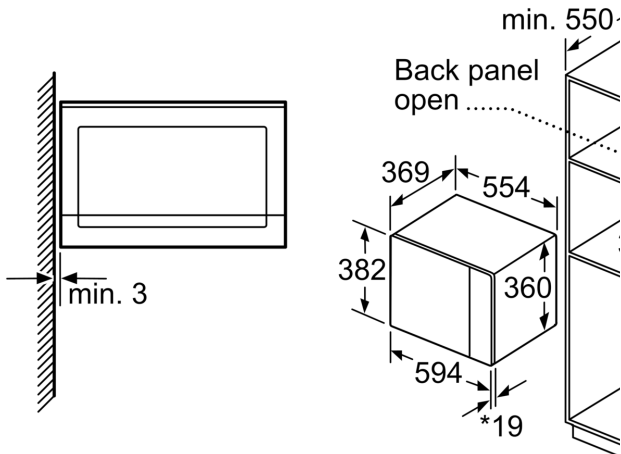

Chức năng hỗ trợ:	Grill function
Loại điều khiển:	Điện tử
Kích thước (Cao x rộng x sâu):	382 x 594 x 388 mm
Cavity dimensions:	208.0 x 328.0 x 369.0 mm
Chiều dài dây nguồn:	130.0 cm
Khối lượng:	17.8 kg
Gross weight:	21.6 kg
Max. microwave power level:	900 W
Số mức công suất:	5
Turntable:	Yes
Cavity material:	Stainless steel
Mở cửa:	Nút
Clock:	Yes
Height of the appliance:	382 mm
Width of the product:	594 mm
Chiều sâu của sản phẩm:	388 mm
Max. microwave power level:	900 W
Connection rating:	1450 W
Fuse protection:	10 A
Điện áp:	230-240 V
Frequency:	50 Hz
Loại ổ cắm:	Phích cắm GB
Required cutout/niche size for installation (in):	x
Dimensions of the packed product:	17.71 x 17.71 x 25.98
Net weight:	39.000 lbs
Gross weight:	48.000 lbs

Chức năng tiện ích

- Đồng hồ điện tử
- Thiết kế thân thiện với người dùng: vận hành cực kỳ dễ dàng và tiện dụng
- 4 chương trình rã đông và 3 chương trình vi sóng, 1 chương trình kết hợp
- Chức năng ghi nhớ cho mỗi chương trình (dành cho 1 lần cài đặt)
- 1 đĩa xoay thủy tinh đường kính 31.5 cm
- Thao tác bằng cảm ứng
- Hệ thống quạt tản nhiệt

Series 6, Lò vi sóng âm tủ, 59 x 38 cm, Thép không gỉ
BEL554MS0B

Microwave,
corner installation

* 20 mm for metal fascia

* 20 mm for metal fas