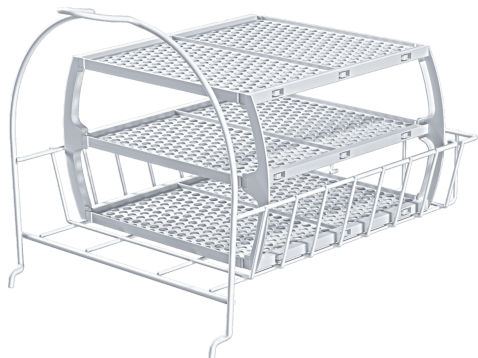

Basket for dryer WZ20600

Корзина для сушальної машини

Розміри приладу в упаковці (ВхШхГ): 340 x 330 x 420 mm
Розміри палети: 189.0 x 80.0 x 120.0
Стандартна кількість одиниць у палеті: 15
Вага нетто: 1.5 kg
Загальна вага: 2.0 kg
EAN-код: 4242003678336