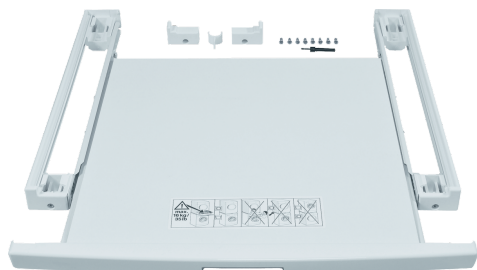

Аксессуары до пральных і сушильних машин WZ20400

Розміри приладу в упаковці (ВхШхГ): 57 x 675 x 690 mm
Розміри палети: 57.0 x 80.0 x 120.0
Стандартна кількість одиниць у палеті: 20
Вага нетто: 4.2 kg
Загальна вага: 5.6 kg
EAN-код: 4242003569993