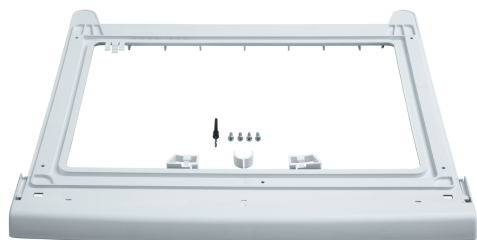

Аксессуары до пральних і сушильних машин WZ11410

Розміри приладу в упаковці (ВхШхГ): 40 x 550 x 595 mm
Розміри палети: 120.0 x 80.0 x 120.0
Стандартна кількість одиниць у палеті: 90
Вага нетто: 0.7 kg
Загальна вага: 1.0 kg
EAN-код: 4242003641866