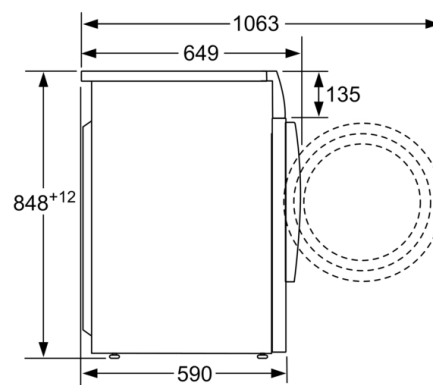

Технічні дані

Вбудований / окремовстановлюваний прилад :

Окремовстановлюваний

Знімна кришка : Немає / ні

Навішування дверцят : Лівосторонній монтаж

Довжина кабелю електроживлення : 210 см

Висота знімної робочої поверхні : 850 mm

Розміри приладу : 848 x 598 x 590 mm

Вага Нетто : 80,931 kg

Об`єм барабана : 56 l

EAN-код : 4242005090983

Потужність підключення : 2200 Вт

Струм : 10 А

Напруга : 220-240 V

Частота : 50 Hz

Технічна інформація

- Розміри приладу (ВхШхГ): 84.8x59.8x59 см
- З можливістю встановлення під стільницю або в нішу заввишки 85 см.

**Serie | 6, Прально-сушильна машина, 8/5
kg, 1500 об./хв.
WVG304630E**

Розміри в мм

Розміри в мм