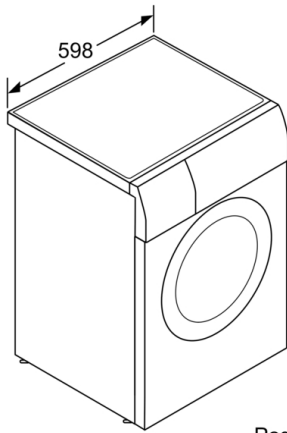

Розміри приладу : 848 x 598 x 590 mm

Вага Нетто : 80,931 kg

Об`єм барабана : 56 l

EAN-код : 4242005090983

Потужність підключення : 2200 Вт

Струм : 10 А

Напруга : 220-240 V

Частота : 50 Hz

Технічна інформація

- Розміри приладу (ВхШхГ): 84.8x59.8x59 см
- З можливістю встановлення під стільницю або в нішу заввишки 85 см.

**Serie | 6, Прально-сушильна машина, 8/5
kg, 1500 об./хв.
WVG304630E**