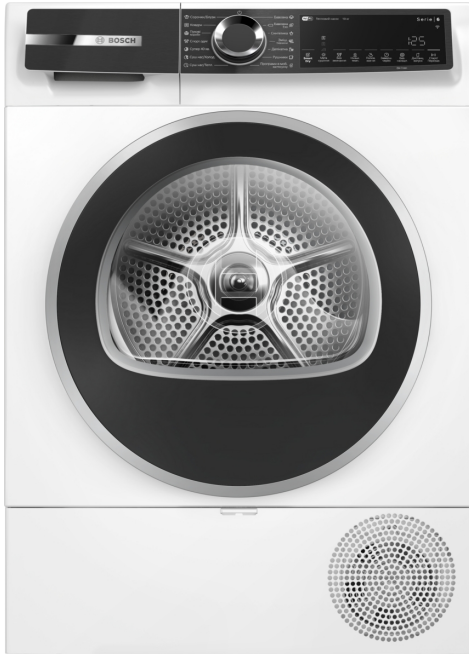

Серія 6, Сушильна машина з тепловим насосом, 10 kg WQK25200UA

- **Розумне сушіння:** ваша сушильна і пральна машини рекомендують оптимальну програму сушіння.
- **Помічник вибору програм:** допомагає у виборі правильної програми сушіння.
- **10 кг:** легко вміщує велику та громіздку білизну, коли це потрібно.
- **Доступ до 15+ програм сушіння:** обирайте з понад 15 індивідуально налаштованих програм сушіння.
- **AutoDry:** автоматично сушить тканину до потрібного ступеня.

Вбудований / окремостановлюваний прилад: Окремо встановлювана
 Знімна кришка: ні
 Навішування дверцят: Правосторонній монтаж
 Довжина кабелю електроживлення: 145 см
 Розміри (ВхШхГ): 842x598x613 мм
 Вага нетто: 48.2 кг
 Фторовані парникові гази: R290
 Герметично запаковане обладнання: Так
 EAN-код: 4242005557745
 Потужність: 600 Вт
 Запобіжник: 10 А
 Напруга: 220-240 В
 Частота: 50 Гц
 Об'єм завантаження: 10.0 кг