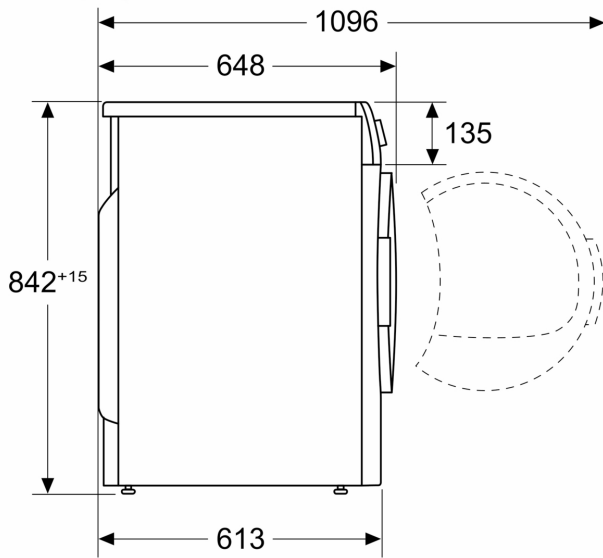

Вбудований / окремостановлюваний прилад: Окремо встановлювана
 Знімна кришка: ні
 Навішування дверцят: Правосторонній монтаж
 Довжина кабелю електроживлення: 145 см
 Розміри (ВхШхГ): 842x598x613 мм
 Вага нетто: 48.2 кг
 Фторовані парникові гази: R290
 Герметично запаковане обладнання: Так
 EAN-код: 4242005557745
 Потужність: 600 Вт
 Запобіжник: 10 А
 Напруга: 220-240 В
 Частота: 50 Гц
 Об'єм завантаження: 10.0 кг

- WMZ20600 Корзина для сушильної машини
 WTZ27400 Аксесуари для пральних машин
 WTZ27410 З'єднувальна планка

**Серія 6, Сушильна машина з
тепловим насосом, 10 kg
WQK25200UA**

Розміри у мм

Розміри у мм