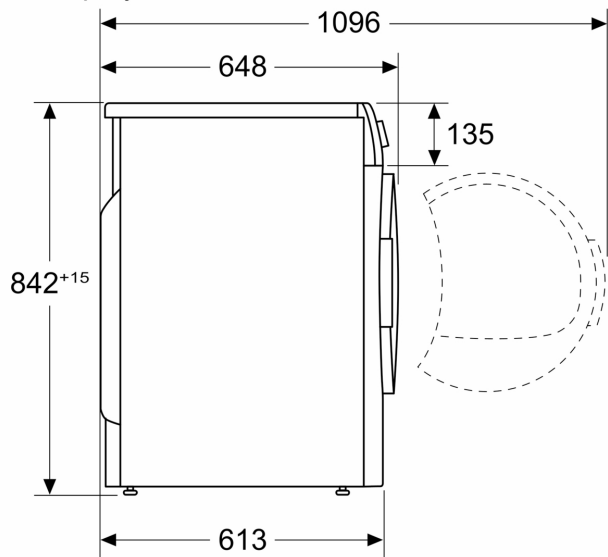

Тип приладу: Окремовстановлювані прилади
 Знімна кришка: Немає / ні
 Відчинення дверцят: Відчинення вправо
 Довжина кабелю електроживлення: 145 см
 Розміри (ВхШхГ): 842x598x613 мм
 Вага нетто: 48.2 кг
 Фторовані парникові гази: R290
 Герметично запаковане обладнання: €
 EAN-код: 4242003974292
 Потужність: 600 Вт
 Запобіжник: 10 А
 Напруга: 220-240 В
 Частота: 50 Гц
 Об'єм завантаження: 9.0 кг
 Клас енергоефективності (Директива (ЄС) 2017/1369): D

Технічна інформація

- З можливістю встановлення під стільницю або в нішу заввишки 85 см.
- Розміри приладу (ВхШхГ): 84.2x59.8x61.3 см
- Розміри приладу (ВхШ): 84.2 см x 59.8 см
- Глибина приладу: 61.3 см
- Розміри приладу вкл. дверцята: 64.8 см
- Розміри приладу з відкритими дверцятами: 109.6 см

**iQ500, Сушильна машина з
тепловим насосом, 9 kg
WQ42K200UA**

Розміри у мм

Розміри у мм