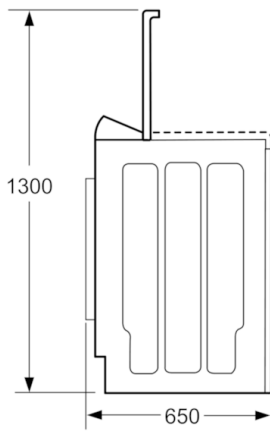

ТЕХНІЧНА ІНФОРМАЦІЯ

- Об'єм барабану: 42 літри
- Рівень шуму під час прання: 59 дБ
- Рівень шуму під час віджимання: 76 дБ

РОЗМІРИ ПРИЛАДУ

- Розміри приладу (ВхШхГ): 90x40x65 см

ПОКАЗНИКИ СПОЖИВАННЯ

- Річне споживання електроенергії: 174 кВт-год. Дані вказано з розрахунку на 220 стандартних циклів прання з використанням програм "Бавовна 60 °C" та "Бавовна 40 °C" та комбінування повного та половинного завантаження з урахуванням енергії, спожитої у економних режимах. Фактичне споживання електроенергії залежить від індивідуальних особливостей експлуатації приладу.
- Річне споживання води: 9240 л. Дані вказано з розрахунку на 220 стандартних циклів прання з використанням програм "Бавовна 60 °C" та "Бавовна 40 °C" та комбінування повного та половинного завантаження. Фактичне споживання електроенергії залежить від індивідуальних особливостей експлуатації приладу.
- Споживання електроенергії для програми Бавовна 60 °C повне завантаження 0.91 кВт-г та половинне завантаження 0.74 кВт-г, а також для програми Бавовна 40 °C половинне завантаження 0.64 кВт-г
- Споживання електроенергії у вимкненому стані / режимі очікування: 0.09 ватт / 0.09 ватт

Serie | 6 Пральні машини

Розміри
у мм

Розміри у мм