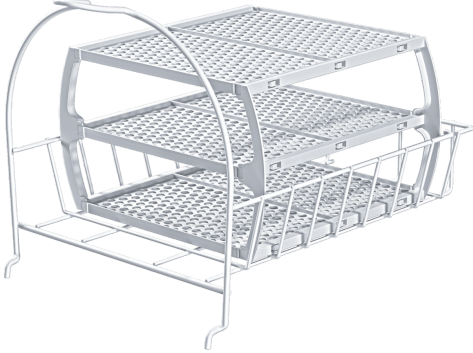

**Basket for dryer
WMZ20600****Корзина для сушильної машини**

Розміри приладу в упаковці (ВхШхГ): 340 x 330 x 420 mm
Розміри палети: 120.0 x 80.0 x 120.0
Стандартна кількість одиниць у палеті: 15
Вага нетто: 1.5 kg
Загальна вага: 2.0 kg
EAN-код: 4242002816814