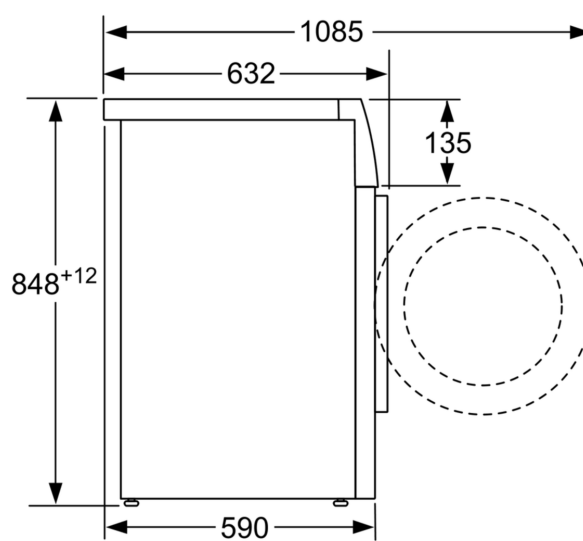

Об'єм завантаження: 10.0 kg
 Тип приладу: Окремовстановлювані прилади
 Розміри приладу: 848x598x590 mm
 Вага нетто: 83.6 kg
 Потужність: 2300 Вт
 Запобіжник: 10 А
 Напруга: 220-240 V
 Частота: 50-60 Hz
 Довжина кабелю електроживлення: 160.0 см
 Відчинення дверцят: Відчинення вліво
 Колеса: Немає / ні
 Споживання електроенергії в режимі очікування/мережеве:
 для вимкнення модуля Wi-Fi скористайтеся інструкцією з експлуатації.: 1.5 Вт
 Автоматичний перехід у режим очікування за часом / мережа:
 5,0 min
 EAN-код: 4242003914649
 Типи встановлення: Окремовстановлюваний

Технічна інформація

- З можливістю встановлення під стільницю або в нішу заввишки 85 см.
- Розміри приладу (ВxШxГ): 84.8x59.8x59 см
- Глибина приладу: 59.0 см
- Розміри приладу вкл. дверцята: 63.2 см
- Розміри приладу з відкритими дверцятами: 108.5 см

** Значення округлені.

iQ700, Пральна машина з фронтальним завантаженням, 10 kg, 1600 об./хв WM16XDH1UA

Розміри в мм

Розміри в мм