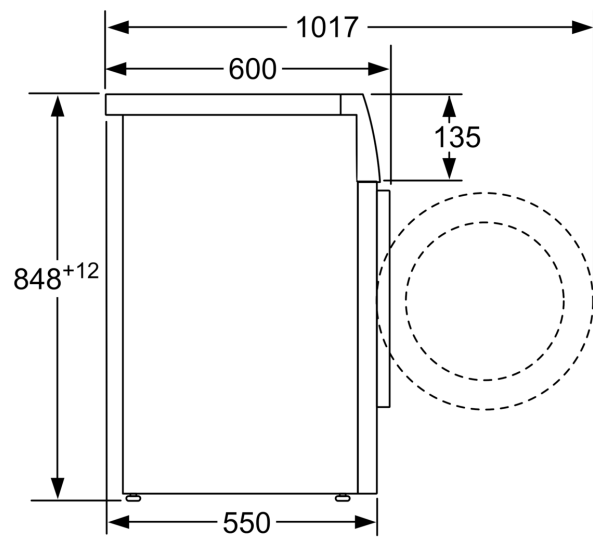

Об'єм завантаження: 8.0 kg
 Тип приладу: Окремостановлювані прилади
 Розміри приладу: 848 x 598 x 550 mm
 Вага нетто: 69.0 kg
 Потужність: 2300 Вт
 Запобіжник: 10 A
 Напруга: 220-240 V
 Частота: 50 Hz
 Довжина кабелю електроживлення: 160.0 см
 Відчинення дверцят: Відчинення вліво
 Колеса: Немає / ні
 EAN-код: 4242003932674
 Типи встановлення: Окремостановлюваний

- Діаметр отвору завантажувального люка:

- 30 см, колір рамки дверцят:Білий, кут відчинення дверцят 180°

- Металевий гак замка дверцят завантажувального люка

- Блокування приладу для комфортного користування

Технічна інформація

- З можливістю встановлення під стільницю або в нішу заввишки 85 см.

- Розміри приладу (ВхШ): 84.8 см x 59.8 см

- Глибина приладу: 55.0 см

- Розміри приладу вкл. дверцята: 60.0 см

- Розміри приладу з відкритими дверцятами: 101.7 см

** Значення округлені.

iQ300, Пральна машина з фронтальним завантаженням, 8 kg, 1400 об./хв.
WM14N2L4UA

Розміри в мм

Розміри в мм