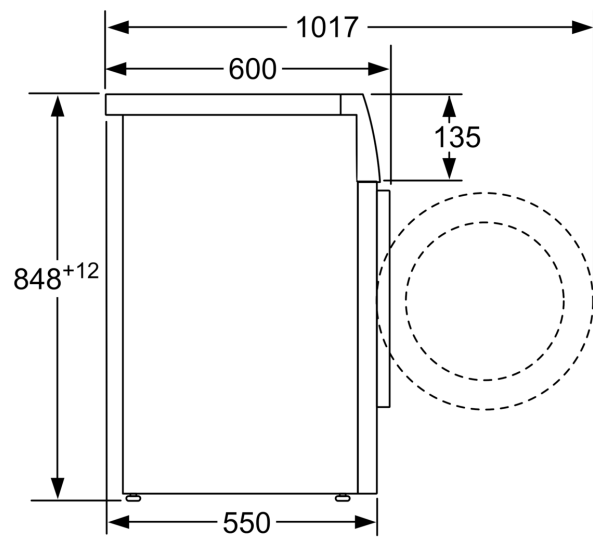

Об'єм завантаження:8.0 kg
 Тип приладу: Окремовстановлювані прилади
 Висота знімної робочої поверхні:-2 mm
 Розміри приладу: 848 x 598 x 550 mm
 Вага Нетто: 69.6 kg
 Потужність: 2300 Вт
 Струм:10 A
 Напруга: 220-240 V
 Частота: 50 Hz
 Довжина кабелю електроживлення: 160.0 см
 Відчинення дверцят: Відчинення вліво
 Колеса: Немає / ні
 EAN-код: 4242003892121
 Типи встановлення: Окремовстановлюваний

Технічна інформація

- З можливістю встановлення під стільницю або в нішу заввишки 85 см.
- Розміри приладу (ВхШ): 84.8 см x 59.8 см
- Глибина приладу: 55.0 см
- Розміри приладу вкл. дверцята: 60.0 см
- Розміри приладу з відкритими дверцятами: 101.7 см

** Значення округлені.

iQ300, Пральна машина з фронтальним завантаженням, 8 kg, 1400 об./хв.
WM14N2L3UA

Розміри в мм

Розміри в мм