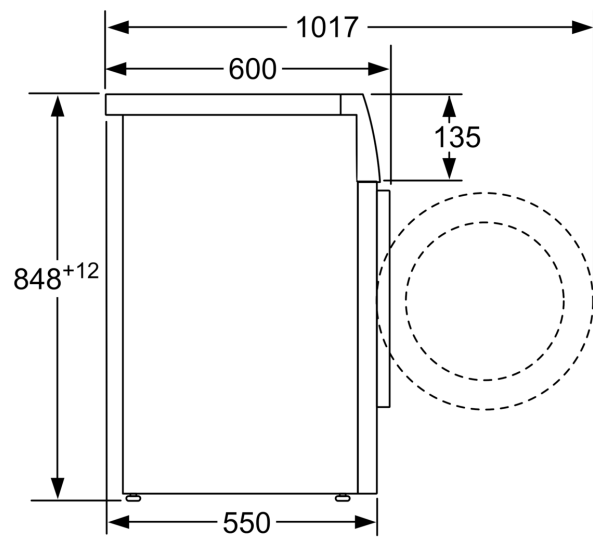

Об'єм завантаження: 7.0 kg
 Тип приладу: Окремовстановлювані прилади
 Висота знімної робочої поверхні: -2 mm
 Розміри приладу: 848 x 598 x 550 mm
 Вага Нетто: 70.2 kg
 Потужність: 2300 Вт
 Струм: 10 A
 Напруга: 220-240 V
 Частота: 50 Hz
 Довжина кабелю електроживлення: 160.0 см
 Відчинення дверцят: Відчинення вліво
 Колеса: Немає / ні
 EAN-код: 4242003892114
 Типи встановлення: Окремовстановлюваний

Технічна інформація

- З можливістю встановлення під стільницю або в нішу заввишки 85 см.
- Розміри приладу (ВхШхГ): 84.8x59.8x55 см
- Розміри приладу (ВхШ): 84.8 см x 59.8 см
- Глибина приладу: 55.0 см
- Розміри приладу вкл. дверця: 60.0 см
- Розміри приладу з відкритими дверцятами: 101.7 см

** Значення округлені.

iQ300, Пральна машина з фронтальним завантаженням, 7 kg, 1200 об./хв
WM12N0L2UA

Розміри в мм

Розміри в мм