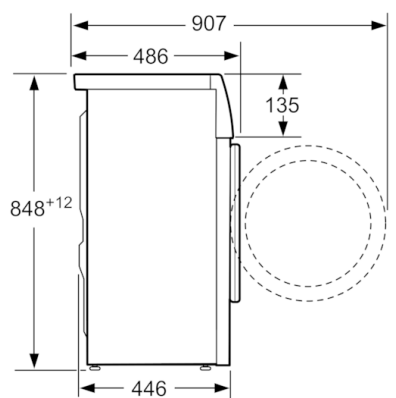

**Serie | 6, Вузька пральна машина, 6.5 kg,
1200 об./хв.
WLT24440BY**

Розміри в мм