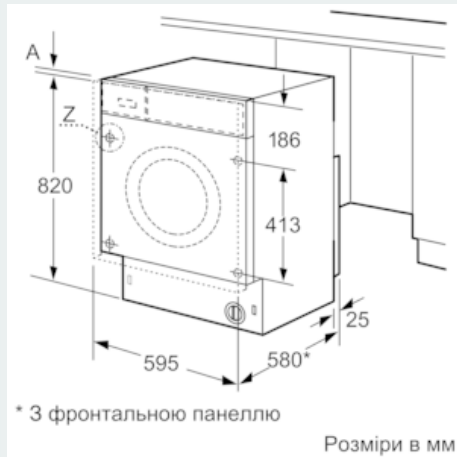

#### Технічна інформація

- Об'єм барабану: 52 літри
- Діаметр отвору завантажувального люка - 30 см, колір рамки дверцят - білий
- Дверцята пральної машини зі скляним віконцем
- Дверцята з боковим відкриттям (вліво)
- Регулювання висоти цоколя: 16.5 см
- Регулювання ширини цоколя: 6.5 см
- Рівень шуму в режимі прання: 57 дБ
- Рівень шуму в режимі віджимання: 74 дБ
- Металевий гак замка дверцят завантажувального люка
- Магнітне блокування дверцят пральної машини з можливістю негайного відчинення після завершення програми

Схеми вбудовування

Частина Z