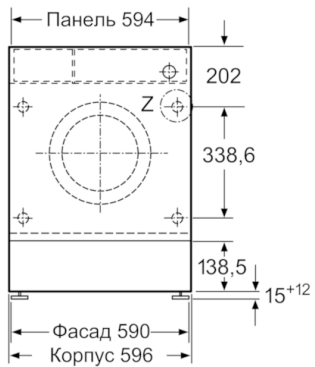

**Serie | 8, Вбудовувана пральна машина, 8 kg, 1400 об./хв.
WIW28540EU**

Розміри в мм