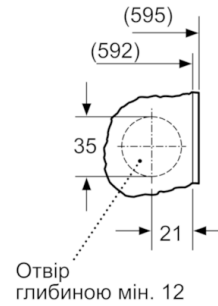

### **Технічна інформація**

- Об'єм барабану: 53 літр
- Діаметр отвору завантажувального люка: 32 см, кут відчинення дверцят: 130°
- Змінне навішування дверцят
- Металевий гак замка дверцят завантажувального люка
- Регулювання висоти цоколя: 15 см
- Регулювання ширини цоколя: 6.5 см
- Рівень шуму під час прання: 41 дБ
- Рівень шуму під час віджимання: 67 дБ
- Розміри приладу (ВхШхГ): 81.8x59.6x54.4 см

**Serie | 8, Вбудовувана пральна машина, 8 kg, 1400 об./хв.  
WIW28540EU**

Розміри в мм

Деталь Z

Розміри в мм

Розміри в мм