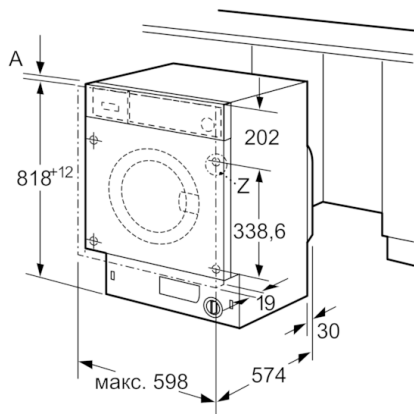

### **Технічна інформація**

- Об'єм барабану: 53 літр
- Діаметр отвору завантажувального люка: 32 см, кут відчинення дверцят: 130°
- Змінне навішування дверцят
- Металевий гак замка дверцят завантажувального люка
- Регулювання висоти цоколя: 15 см
- Регулювання ширини цоколя: 6.5 см
- Рівень шуму під час прання: 41 дБ
- Рівень шуму під час віджимання: 67 дБ
- Розміри приладу (ВхШхГ): 81.8x59.6x54.4 см

**Serie | 8, Вбудовувана пральна машина, 8 kg, 1400 об./хв.  
WIW28540EU**

Розміри в мм

Деталь Z

Розміри в мм

Розміри в мм