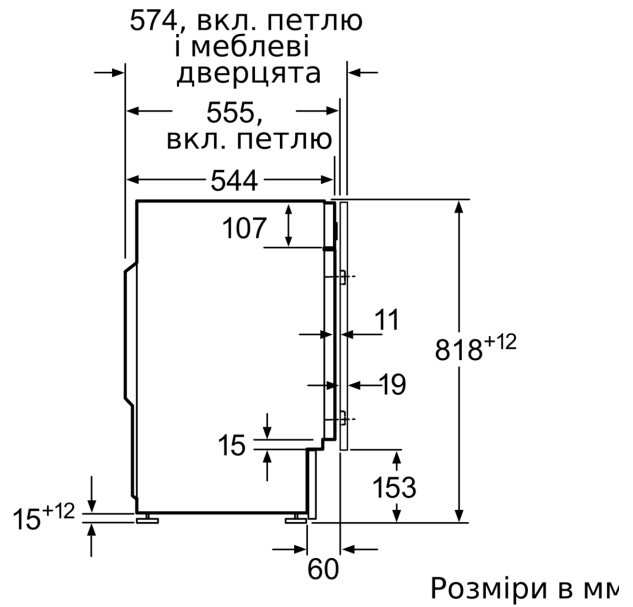

**Серія 6, Вбудовувана пральна машина, 8 kg, 1200 об./хв
WIW24342EU**