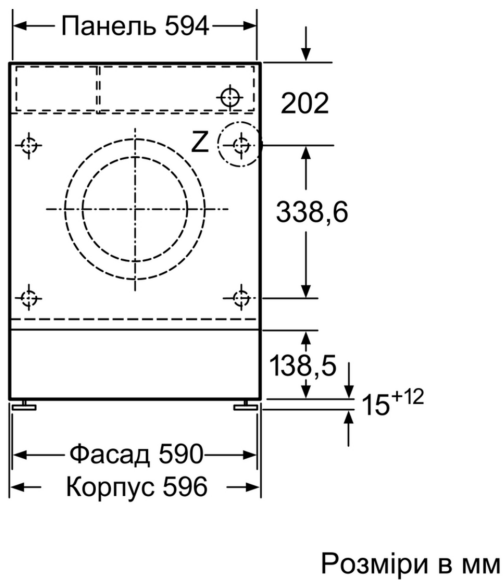

**Серія 6, Вбудовувана пральна машина, 8 kg, 1200 об./хв
WIW24342EU**