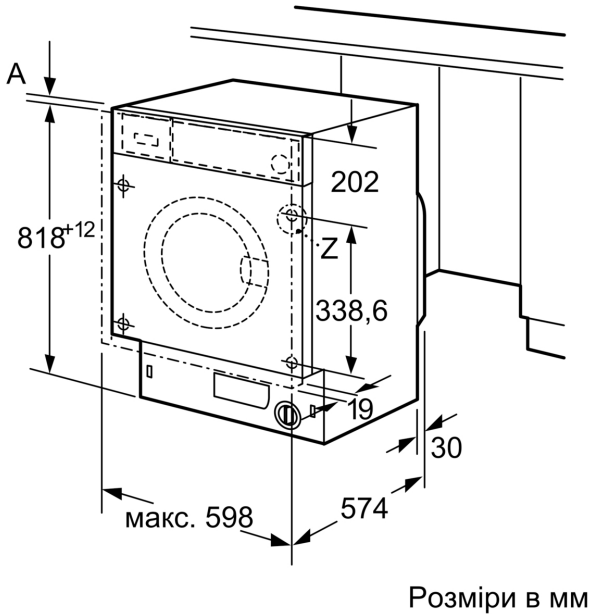

**Серія 6, Вбудовувана пральна машина, 8 kg, 1200 об./хв
WIW24342EU**