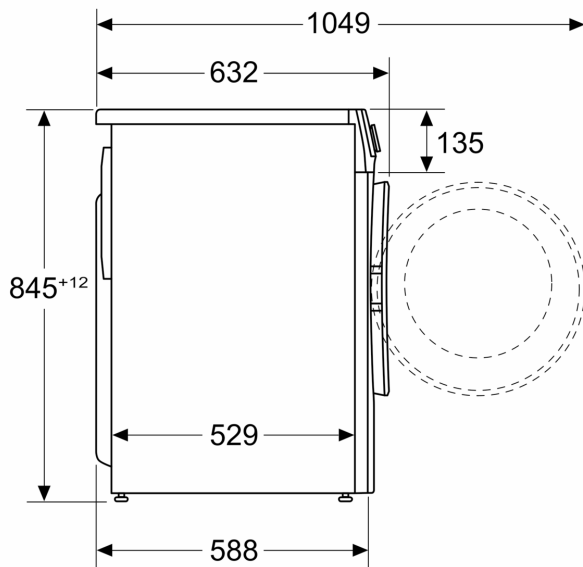

Об'єм завантаження: ..... 10.0 kg  
 Вбудований / окремостановлюваний прилад: ..... Окремо встановлювана  
 Висота знімної робочої поверхні: ..... 0 mm  
 Розміри приладу: ..... 845 x 598 x 588 mm  
 Вага нетто: ..... 77.1 kg  
 Потужність: ..... 2300 Вт  
 Запобіжник: ..... 10 A  
 Напруга: ..... 220-240 V  
 Частота: ..... 50-60 Hz  
 Довжина кабелю електроживлення: ..... 160.0 см  
 Навішування дверцят: ..... Лівосторонній монтаж  
 Колеса: ..... Немає / ні  
 EAN-код: ..... 4242005438297  
 Типи встановлення: ..... Окремовстановлюваний

### Технічна інформація

- Розміри приладу (ВхШхГ): 84.5x59.8x58.8 см
- З можливістю встановлення під стільницю або в нішу заввишки 85 см.

**Серія 6, Пральна машина з  
фронтальним завантаженням, 10  
kg, 1400 об./хв.  
WGG254FRUA**

Розміри у мм

Розміри в мм