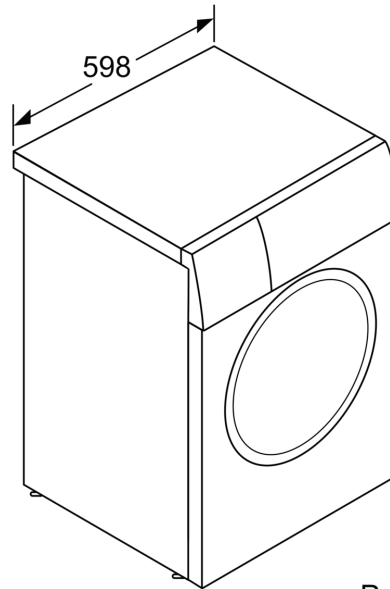

Серія 8, Пральна машина з фронтальним завантаженням, 10 kg, 1600 об./хв WGB256A0UA

- Завдяки об'єму 10 кг ви зможете випрати більше речей за один раз, заощадивши час та електроенергію.
- Система i-DOS: автоматично вимірює потрібну кількість мийного засобу та води.
- Система 4D-прання: бездоганний результат навіть на дуже забруднених речах.
- Home Connect: розумна побутова техніка, яка спрощує повсякденне життя.
- Автоматичні програми: режими прання за видом тканини та ступенем забруднення.

Об'єм завантаження: 10.0 kg
 Вбудований / окремостановлюваний прилад: Окремо встановлювана
 Розміри приладу: 845 x 598 x 590 mm
 Вага нетто: 84.0 kg
 Потужність: 2300 Вт
 Запобіжник: 10 A
 Напруга: 220-240 V
 Частота: 50 Hz
 Довжина кабелю електроживлення: 160.0 см
 Навішування дверцят: Лівосторонній монтаж
 Колеса: Немає / ні
 Споживання електроенергії в режимі очікування/мережеве: для вимкнення модуля Wi-Fi скористайтеся інструкцією з експлуатації.: 2.0 Вт
 EAN-код: 4242005469208
 Типи встановлення: Окремовстановлюваний

Розміри в мм