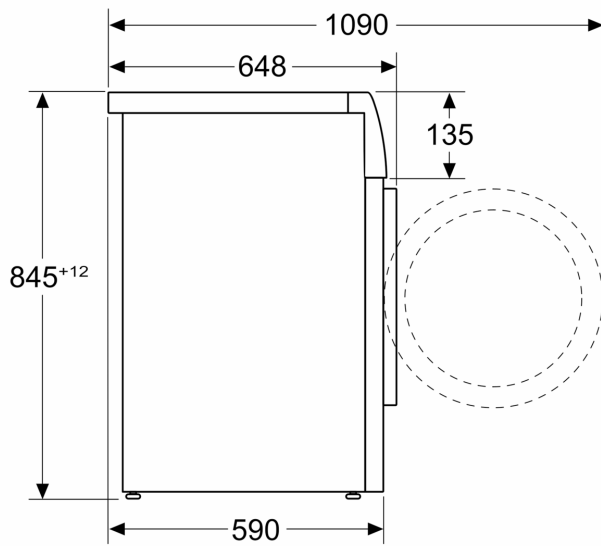

Серія 8, Пральна машина з фронтальним завантаженням, 10 kg, 1600 об./хв WGB256A0UA

- Завдяки об'єму 10 кг ви зможете випрати більше речей за один раз, заощадивши час та електроенергію.
- Система i-DOS: автоматично вимірює потрібну кількість мийного засобу та води.
- Система 4D-прання: бездоганний результат навіть на дуже забруднених речах.
- Home Connect: розумна побутова техніка, яка спрощує повсякденне життя.
- Автоматичні програми: режими прання за видом тканини та ступенем забруднення.

Об'єм завантаження: 10.0 kg
 Вбудований / окремостановлюваний прилад: Окремо встановлювана
 Розміри приладу: 845 x 598 x 590 mm
 Вага нетто: 84.0 kg
 Потужність: 2300 Вт
 Запобіжник: 10 A
 Напруга: 220-240 V
 Частота: 50 Hz
 Довжина кабелю електроживлення: 160.0 см
 Навішування дверцят: Лівосторонній монтаж
 Колеса: Немає / ні
 Споживання електроенергії в режимі очікування/мережеве: для вимкнення модуля Wi-Fi скористайтеся інструкцією з експлуатації.: 2.0 Вт
 EAN-код: 4242005469208
 Типи встановлення: Окремовстановлюваний

Розміри в мм