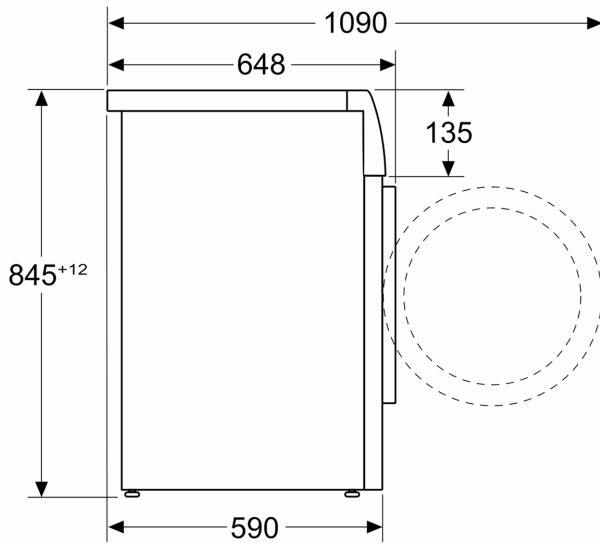

Об'єм завантаження:9.0 kg
 Вбудований / окремостановлюваний прилад:Окремо встановлювана
 Розміри приладу:845 x 598 x 590 mm
 Вага нетто:75.6 kg
 Потужність:2300 Вт
 Запобіжник:10 A
 Напруга:220-240 V
 Частота:50 Hz
 Довжина кабелю електроживлення:160.0 см
 Навішування дверцят:Лівосторонній монтаж
 Колеса:Немає / ні
 Споживання електроенергії в режимі очікування/мережеве: для вимкнення модуля Wi-Fi скористайтеся інструкцією з експлуатації.:2.0 Вт
 EAN-код:4242005419227
 Типи встановлення:Окремостановлюваний

- Акустичний сигнал завершення програми
- easy clean
- Кювета з розділювачем для рідких миючих засобів
- Лічильник використання: підраховує завершені програми

Технічна інформація

- З можливістю встановлення під стільницю або в нішу заввишки 85 см.
- Розміри приладу (ВхШ): 84.5 см x 59.8 см
- Глибина приладу: 59.0 см
- Розміри приладу вкл. дверця: 64.8 см
- Розміри приладу з відкритими дверцятами: 109.0 см

^{**} Значення округлені.

**Серія 8, Пральна машина з
фронтальним завантаженням, 9 kg,
1400 об./хв.
WGB24400UA**

Розміри у мм

Розміри в мм