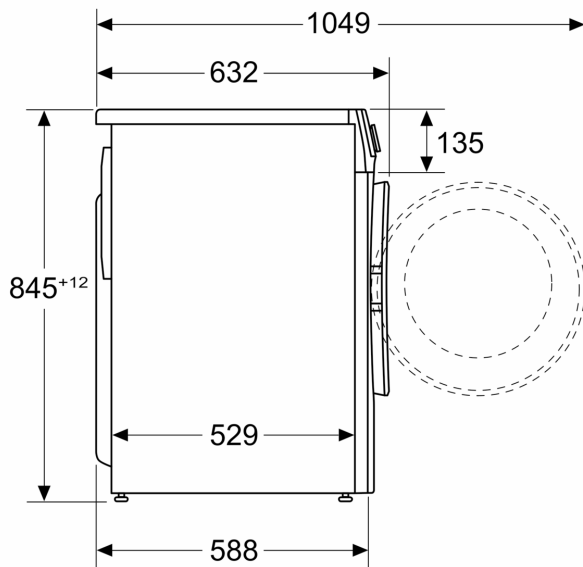

Об'єм завантаження:9.0 kg
 Вбудований / окремостановлюваний прилад:Окремо встановлювана
 Висота знімної робочої поверхні:0 mm
 Розміри приладу:845 x 597 x 588 mm
 Вага нетто:71.7 kg
 Потужність:2300 Вт
 Запобіжник:10 A
 Напруга:220-240 V
 Частота:50 Hz
 Довжина кабелю електроживлення:160.0 см
 Навішування дверцят:Лівосторонній монтаж
 Колеса:Немає / ні
 EAN-код:4242005186952
 Типи встановлення:Окремовстановлюваний

Технічна інформація

- Розміри приладу (ВхШхГ): 84.5х59.7х58.8 см

- З можливістю встановлення під стільницю або в нішу заввишки 85 см.

**Серія 4, Пральна машина з
фронтальним завантаженням, 9 kg,
1200 об./хв
WGA242X0ME**

Розміри у мм

Розміри в мм