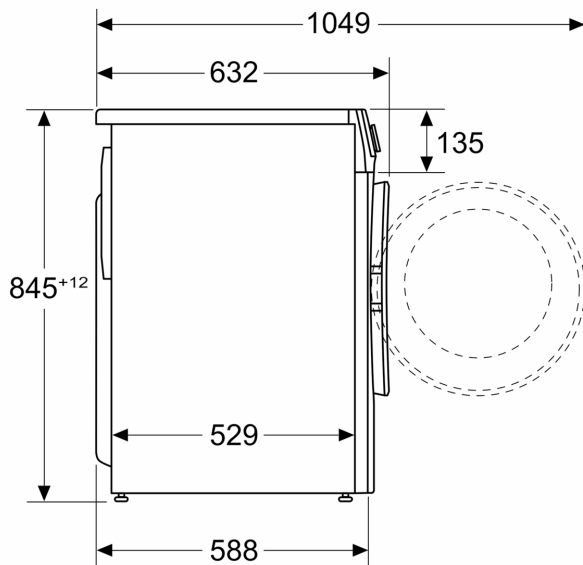

Об'єм завантаження: ..... 9.0 kg  
 Вбудований / окремостановлюваний прилад: ..... Окремо встановлювана  
 Розміри приладу: ..... 845 x 597 x 588 mm  
 Вага нетто: ..... 68.0 kg  
 Потужність: ..... 2300 Вт  
 Запобіжник: ..... 10 А  
 Напруга: ..... 220-240 V  
 Частота: ..... 50 Hz  
 Довжина кабелю електроживлення: ..... 160.0 см  
 Навішування дверцят: ..... Лівосторонній монтаж  
 Колеса: ..... Немає / ні  
 EAN-код: ..... 4242005320561  
 Типи встановлення: ..... Окремовстановлюваний

**Серія 4, Пральна машина з  
фронтальним завантаженням, 9 kg,  
1200 об./хв  
WGA142X0UA**

Розміри у мм

Розміри в мм