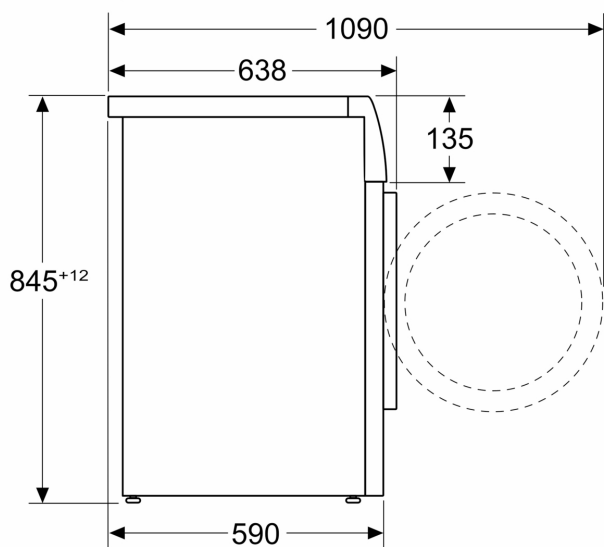

Об'єм завантаження: 10.0 кг
 Тип приладу: Окремовстановлювані прилади
 Розміри приладу: 845x598x590 мм
 Вага нетто: 84.0 кг
 Потужність: 2300 Вт
 Запобіжник: 10 А
 Напруга: 220-240 В
 Частота: 50 Гц
 Довжина кабелю електроживлення: 160 см
 Відчинення дверцят: Відчинення вліво
 Колеса: Немає / ні
 Споживання електроенергії в режимі очікування/мережеве:
 для вимкнення модуля Wi-Fi скористайтеся інструкцією з
 експлуатації.: 2.0 Вт
 EAN-код: 4242003950210
 Типи встановлення: Окремовстановлюваний

iQ700, Пральна машина з фронтальним завантаженням, 10 kg, 1600 об./хв WG56B2A0UA

Розміри у мм

Розміри в мм