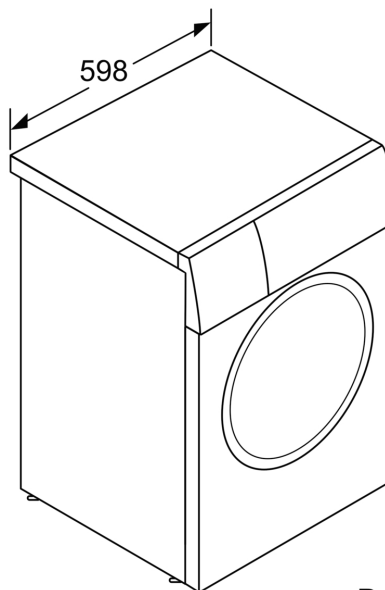

Об'єм завантаження: 10.0 кг
 Тип приладу: Окремовстановлювані прилади
 Розміри приладу: 845x598x590 мм
 Вага нетто: 84.0 кг
 Потужність: 2300 Вт
 Запобіжник: 10 А
 Напруга: 220-240 В
 Частота: 50 Гц
 Довжина кабелю електроживлення: 160 см
 Відчинення дверцят: Відчинення вліво
 Колеса: Немає / ні
 Споживання електроенергії в режимі очікування/мережеве:
 для вимкнення модуля Wi-Fi скористайтеся інструкцією з
 експлуатації.: 2.0 Вт
 EAN-код: 4242003950210
 Типи встановлення: Окремовстановлюваний

iQ700, Пральна машина з фронтальним завантаженням, 10 kg, 1600 об./хв WG56B2A0UA

Розміри у мм

Розміри в мм