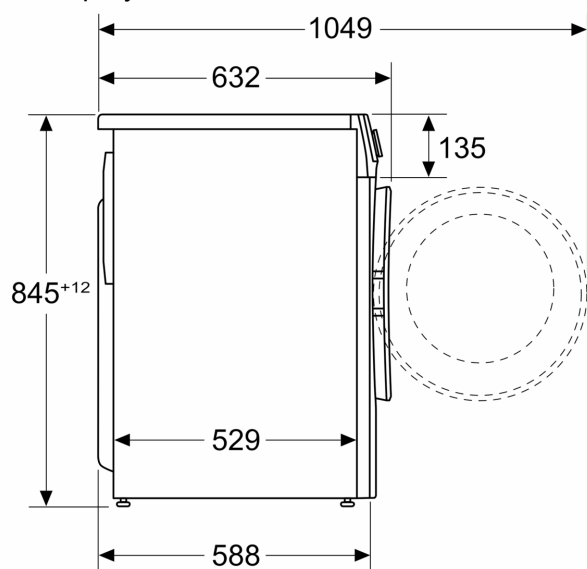

Об'єм завантаження:9.0 kg
 Тип приладу: Окремовстановлювані прилади
 Висота знімної робочої поверхні:0 mm
 Розміри приладу: 845 x 597 x 588 mm
 Вага Нетто: 71.3 kg
 Потужність: 2300 Вт
 Струм: 10 А
 Напруга: 220-240 V
 Частота: 50 Hz
 Довжина кабелю електроживлення: 160.0 см
 Відчинення дверцят: Відчинення вліво
 Колеса: Немає / ні
 EAN-код: 4242003913642
 Типи встановлення: Окремовстановлюваний

- Металевий гак замка дверцят завантажувального люка
- Блокування приладу для комфортного користування

Технічна інформація

- З можливістю встановлення під стільницю або в нішу заввишки 85 см.
- Діаметр отвору завантажувального люка: 32 см, кут відчинення дверцят: 160°
- Розміри приладу (ВхШхГ): 84.5x59.7x58.8 см

**iQ300, Пральна машина з фронтальним завантаженням, 9 kg, 1200 об./хв
WG42A2X0UA**

Розміри у мм

Розміри в мм