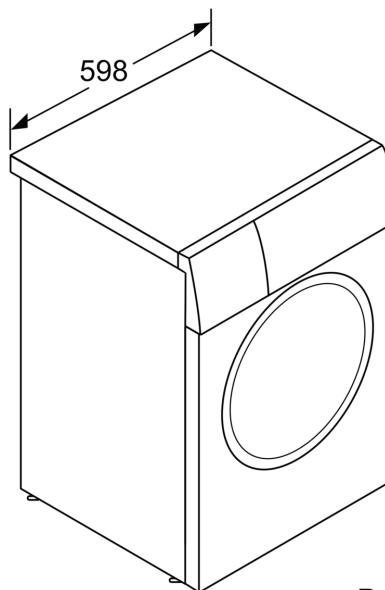

Об'єм завантаження:9.0 kg
 Тип приладу: Окремовстановлювані прилади
 Висота знімної робочої поверхні:0 mm
 Розміри приладу: 845 x 597 x 588 mm
 Вага Нетто: 71.3 kg
 Потужність: 2300 Вт
 Струм: 10 А
 Напруга: 220-240 V
 Частота: 50 Hz
 Довжина кабелю електроживлення: 160.0 см
 Відчинення дверцят: Відчинення вліво
 Колеса: Немає / ні
 EAN-код: 4242003913642
 Типи встановлення: Окремовстановлюваний

- Металевий гак замка дверцят завантажувального люка
- Блокування приладу для комфортного користування

Технічна інформація

- З можливістю встановлення під стільницю або в нішу заввишки 85 см.
- Діаметр отвору завантажувального люка: 32 см, кут відчинення дверцят: 160°
- Розміри приладу (ВхШхГ): 84.5x59.7x58.8 см

**iQ300, Пральна машина з фронтальним завантаженням, 9 kg, 1200 об./хв
WG42A2X0UA**

Розміри у мм

Розміри в мм