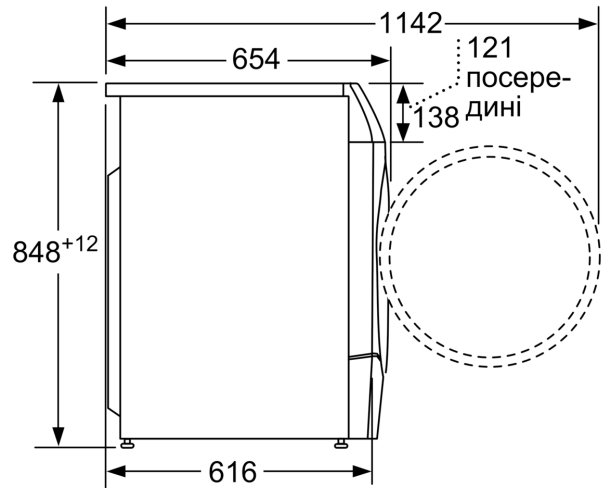

Об'єм завантаження для єдиного циклу прання і сушіння: 6.0
Об'єм завантаження для прання: 10.0
Вбудований / окремостановлюваний прилад: Окремо
встановлювана
Знімна кришка: Немає / ні
Навішування дверцят: Лівосторонній монтаж
Довжина кабелю електроживлення: 210.0 см
Розміри приладу: 848 x 598 x 616 mm
Вага нетто: 84.7 kg
Об'єм барабана: 63 l
EAN-код: 4242005061730

Технічна інформація

- З можливістю встановлення під стільницю або в нішу заввишки
85 см.
- Розміри приладу (ВхШ): 84.8 см x 59.8 см
- Глибина приладу: 61.6 см
- Розміри приладу вкл. дверцята: 65.4 см
- Розміри приладу з відкритими дверцятами: 114.2 см

**Серія 6, Прально-сушильна
машина, 10/6 kg, 1400 об./хв.
WDU28590OE**

Розміри в мм

Розміри в мм