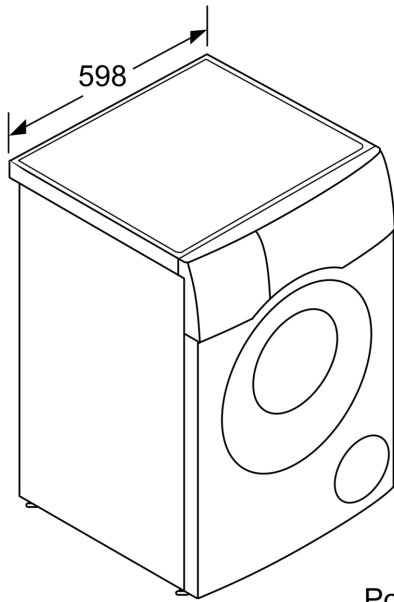

**Серія 6, Прально-сушильна
машина, 10/6 kg, 1400 об./хв.
WDU28590OE**

Розміри в мм