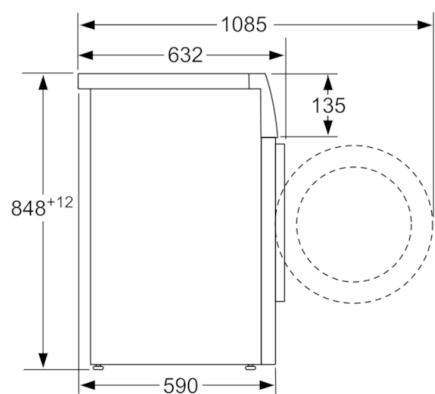

**HomeProfessional, Пральна машина, 9 kg,
1600 об./хв.
WAY32891EU**

Розміри в мм