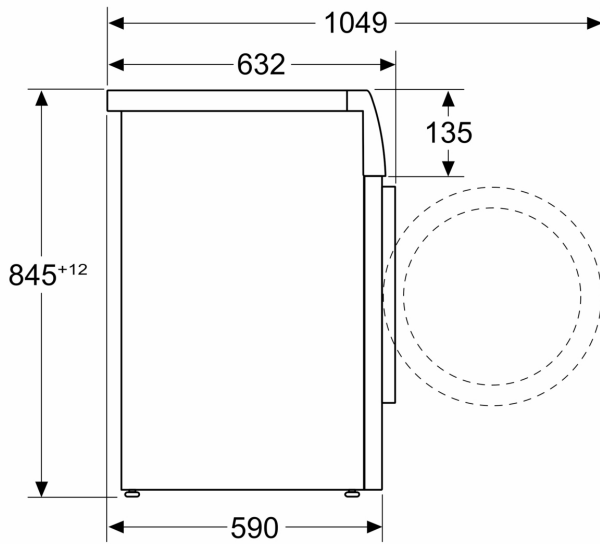

дверцят: 160°

- Металевий гак замка дверцят завантажувального люка
- Блокування приладу для комфортного користування

Технічна інформація

- З можливістю встановлення під стільницю або в нішу заввишки 85 см.
- Розміри приладу (ВхШ): 84.5 см x 59.8 см
- Глибина приладу: 59.0 см
- Розміри приладу вкл. дверцята: 63.2 см
- Розміри приладу з відкритими дверцятами: 104.9 см

** Значення округлені.

**Серія 4, Пральна машина з
фронтальним завантаженням, 8 kg,
1400 об./хв.
WAN2829NBY**

Розміри у мм

Розміри в мм