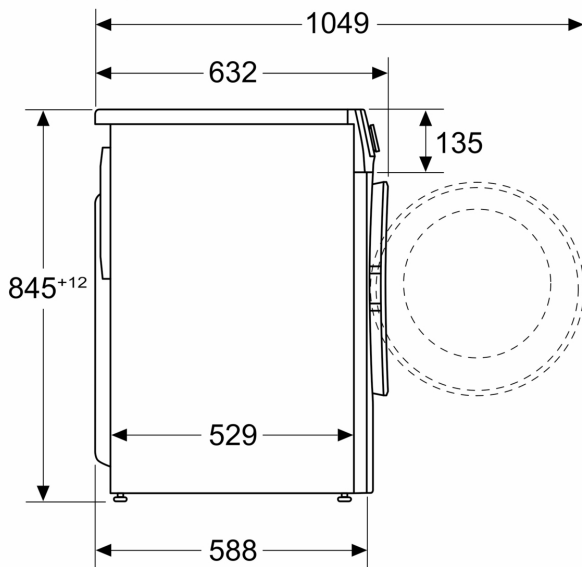

Об'єм завантаження: 8.0 кг
 Вбудований / окремостановлюваний прилад: Окремо встановлювана
 Розміри приладу: 848x598x590 мм
 Вага нетто: 71.3 кг
 Потужність: 2300 Вт
 Запобіжник: 10 А
 Напруга: 220-240 В
 Частота: 50 Гц
 Довжина кабелю електроживлення: 160 см
 Навішування дверцят: Лівосторонній монтаж
 Колеса: Немає / ні
 EAN-код: 4242005460410
 Типи встановлення: Окремостановлюваний

Технічна інформація

- Розміри приладу (ВхШхГ): 84.8x59.8x59 см
- З можливістю встановлення під стільницю або в нішу заввишки 85 см.

**Серія 4, Пральна машина з
фронтальним завантаженням, 8 kg,
1400 об./хв.
WAN28280UA**

Розміри у мм

Розміри в мм