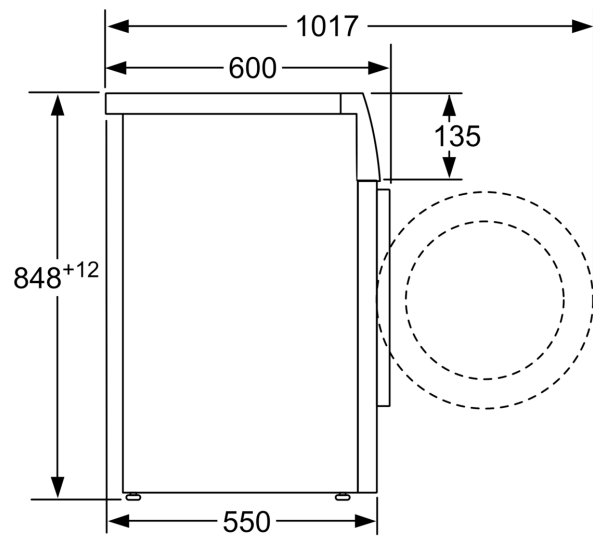

Об'єм завантаження: .....8.0 kg  
 Вбудований / окремостановлюваний прилад: .....Окремо встановлювана  
 Розміри приладу: .....848 x 598 x 550 mm  
 Вага нетто: .....68.6 kg  
 Потужність: .....2300 Вт  
 Запобіжник: .....10 A  
 Напруга: .....220-240 V  
 Частота: .....50 Hz  
 Довжина кабелю електроживлення: .....160.0 см  
 Навішування дверцят: .....Лівосторонній монтаж  
 Колеса: .....Немає / ні  
 EAN-код: .....4242005394647  
 Типи встановлення: .....Окремостановлюваний

**Технічна інформація**

- З можливістю встановлення під стільницю або в нішу заввишки 85 см.
- Розміри приладу (ВxШ): 84.8 см x 59.8 см
- Глибина приладу: 55.0 см
- Розміри приладу вкл. дверцята: 60.0 см

**Серія 4, Пральна машина з  
фронтальним завантаженням, 8 kg,  
1400 об./хв.  
WAN28263UA**

Розміри в мм

Розміри в мм