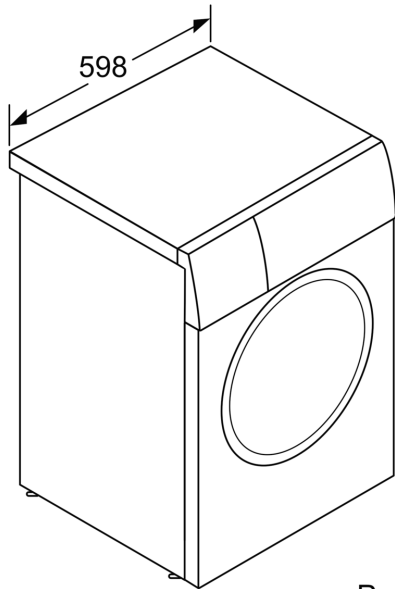

**Серія 4, Пральна машина з
фронтальним завантаженням, 8 kg,
1400 об./хв.
WAN28263UA**

Розміри в мм