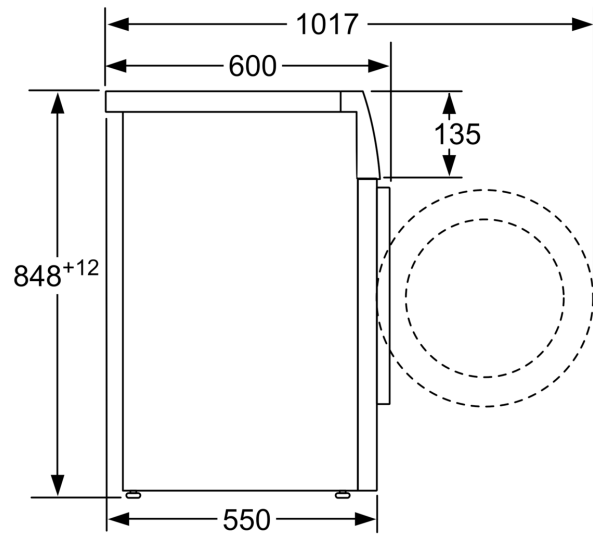

Об'єм завантаження: .....8.0 kg  
Вбудований / окремовстановлюваний прилад: ..... Окремо встановлювана  
Висота знімної робочої поверхні: .....-2 mm  
Розміри приладу: ..... 848 x 598 x 550 mm  
Вага Нетто: .....70.2 kg  
Потужність: ..... 2300 Вт  
Струм: ..... 10 A  
Напруга: .....220-240 V  
Частота: ..... 50 Hz  
Довжина кабелю електроживлення: ..... 160.0 см  
Навішування дверцят: .....Лівосторонній монтаж  
Колеса: ..... Немає / ні  
EAN-код: .....4242005259939  
Типи встановлення: .....Окремовстановлюваний

#### Технічна інформація

- З можливістю встановлення під стільницю або в нішу заввишки 85 см.
- Розміри приладу (ВхШхГ): 84.8x59.8x55 см
- Розміри приладу (ВхШ): 84.8 см x 59.8 см
- Глибина приладу: 55.0 см
- Розміри приладу вкл. дверцята: 60.0 см
- Розміри приладу з відкритими дверцятами: 101.7 см

\*\* Значення округлені.

**Серія 4, Пральна машина з  
фронтальним завантаженням, 8 kg,  
1400 об./хв.  
WAN28262UA**

Розміри в мм

Розміри в мм