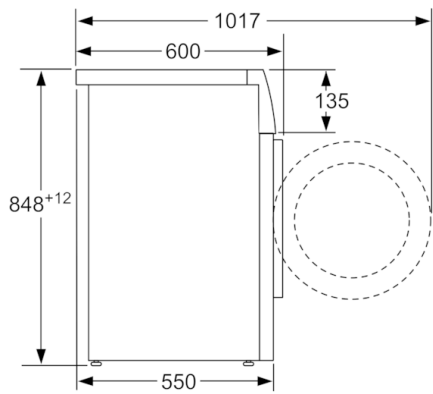

**Serie | 4, Пральна машина з фронтальним
завантаженням, 8 kg, 1400 об./хв.
WAN28260BY**

Розміри в мм